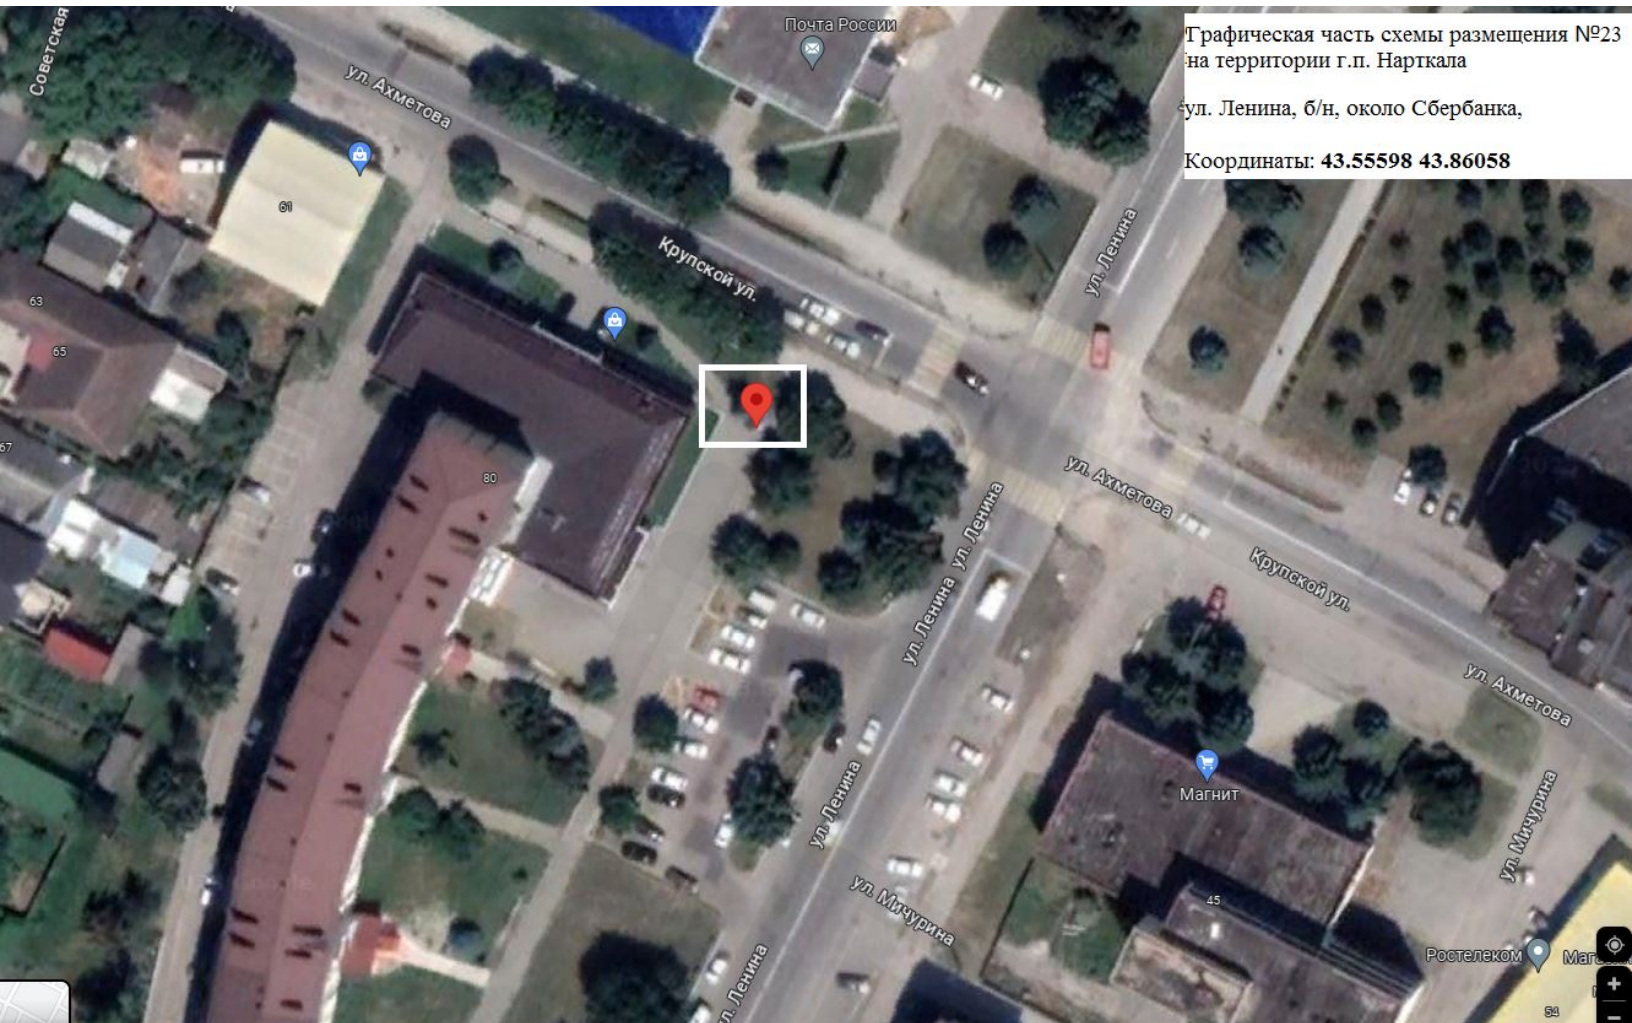

Приложение №2
Утвержден Постановлением
Местной администрации городского поселения Нарткала
Урванского муниципального района КБР
От 16.10.2023г. № 296

**Графическая часть схемы размещения нестационарных объектов мелкорозничной
торговой сети на территории городского поселения Нарткала.**

Графическая часть схемы размещения №21 на территории г.п. Нарткала
ул. Борукаева, б/н, около дома ул. Борукаева, д.1
Координаты: 43.53802 43.84600

Графическая часть схемы размещения №22 на территории г.п. Нарткала

Угол улиц Шехихачева- Ленина, в районе ООО Бизнес-Центр

Координаты: 43.55806 43.86232

Графическая часть схемы размещения №23
на территории г.п. Нарткала

ул. Ленина, б/н, около Сбербанка,

Координаты: 43.55598 43.86058

Аптека Круглые сутки

Слой

Google

Графическая часть схемы размещения №1 на территории г.п. Нарткала

Комсомольский парк, вдоль площадки в центре парка

Координаты: **43.5528679 43.8688705**

Графическая часть схемы размещения №2 на территории г.п. Нартока.