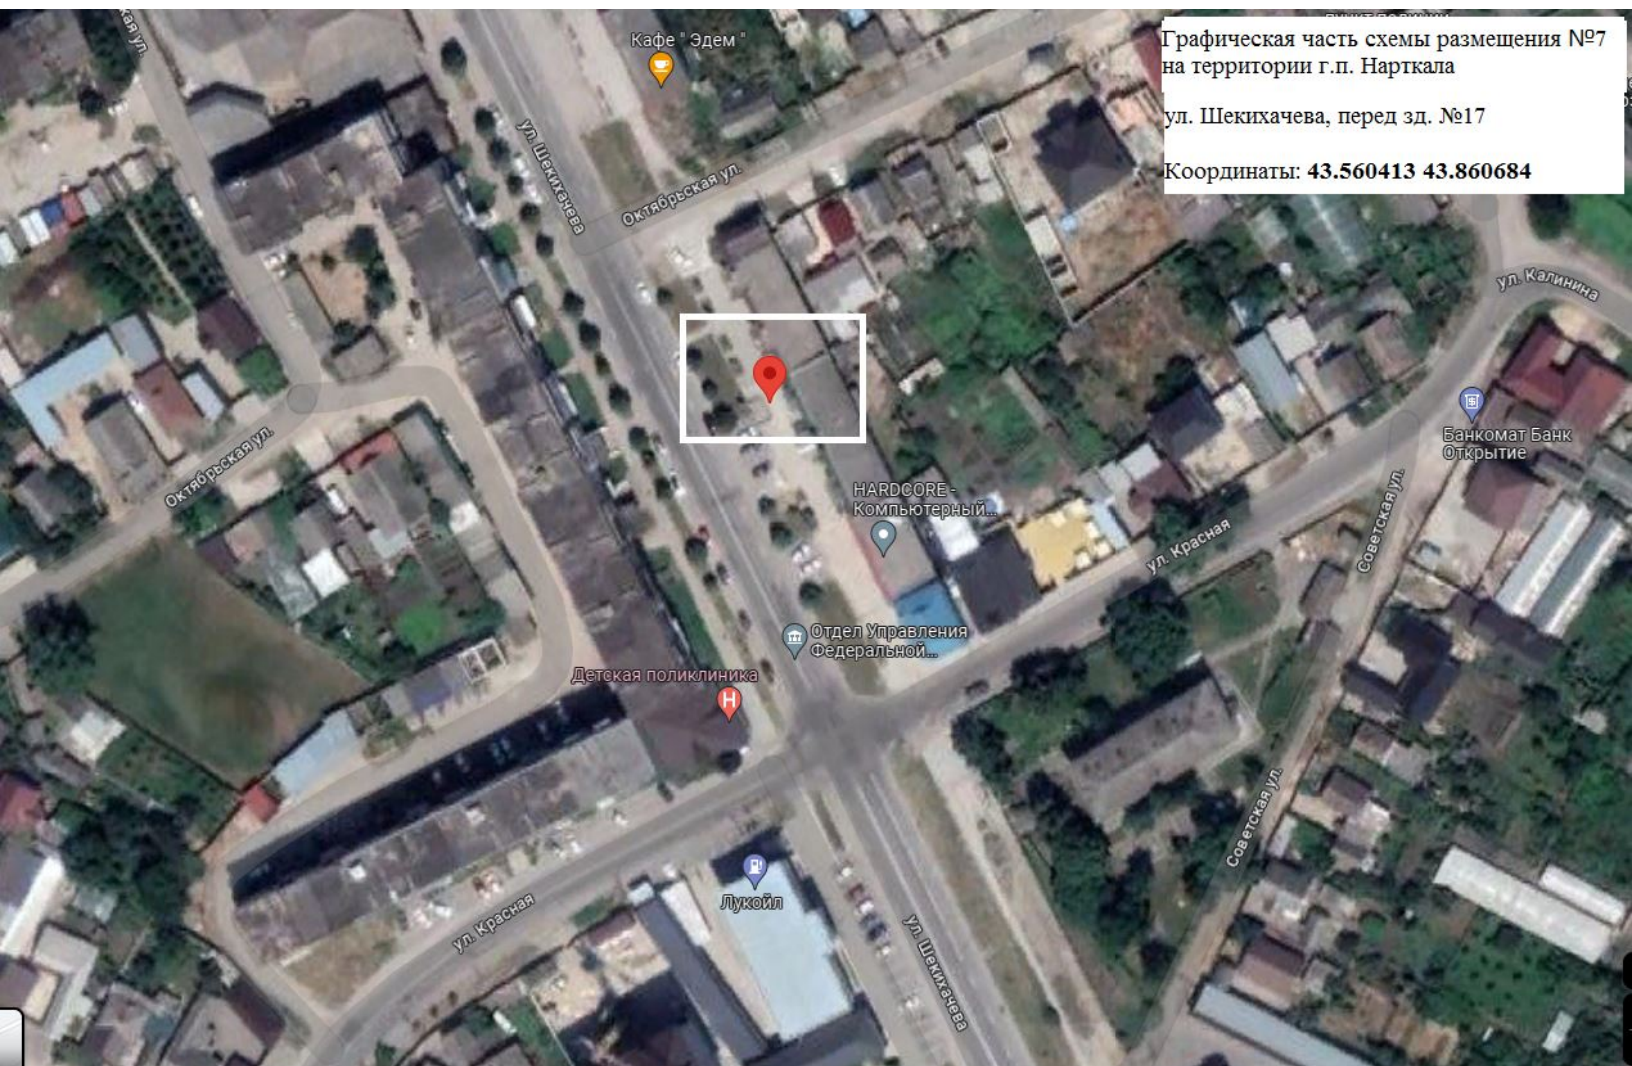

Аптека Круглые сутки

Слой

Google

Графическая часть схемы размещения №1 на территории г.п. Нарткала

Комсомольский парк, вдоль площадки в центре парка

Координаты: **43.5528679 43.8688705**

Графическая часть схемы размещения №2 на территории г.п. Нартока.

Графическая часть схемы размещения №4
на территории г.п. Нарткала

Комсомольский парк, вдоль площадки в
центре парка

Координаты: 43.55281 43.86882

Графическая часть схемы размещения №5
на территории г.п. Нарткала

Комсомольский парк, вдоль площадки в
центре парка

Координаты: **43.55275 43.86878**

Графическая часть схемы размещения №61
на территории г.п. Нарткала

ул. Гурфова, рядом с магазином «Кавказ»,

Координаты: **43.56198 43.85729**

Графическая часть схемы размещения №7
на территории г.п. Нарткала
ул. Шехихачева, перед зд. №17
Координаты: 43.560413 43.860684

Графическая часть схемы размещения №8
на территории г.п. Нарткала

Комсомольский парк, вблизи площадки в
центре парка