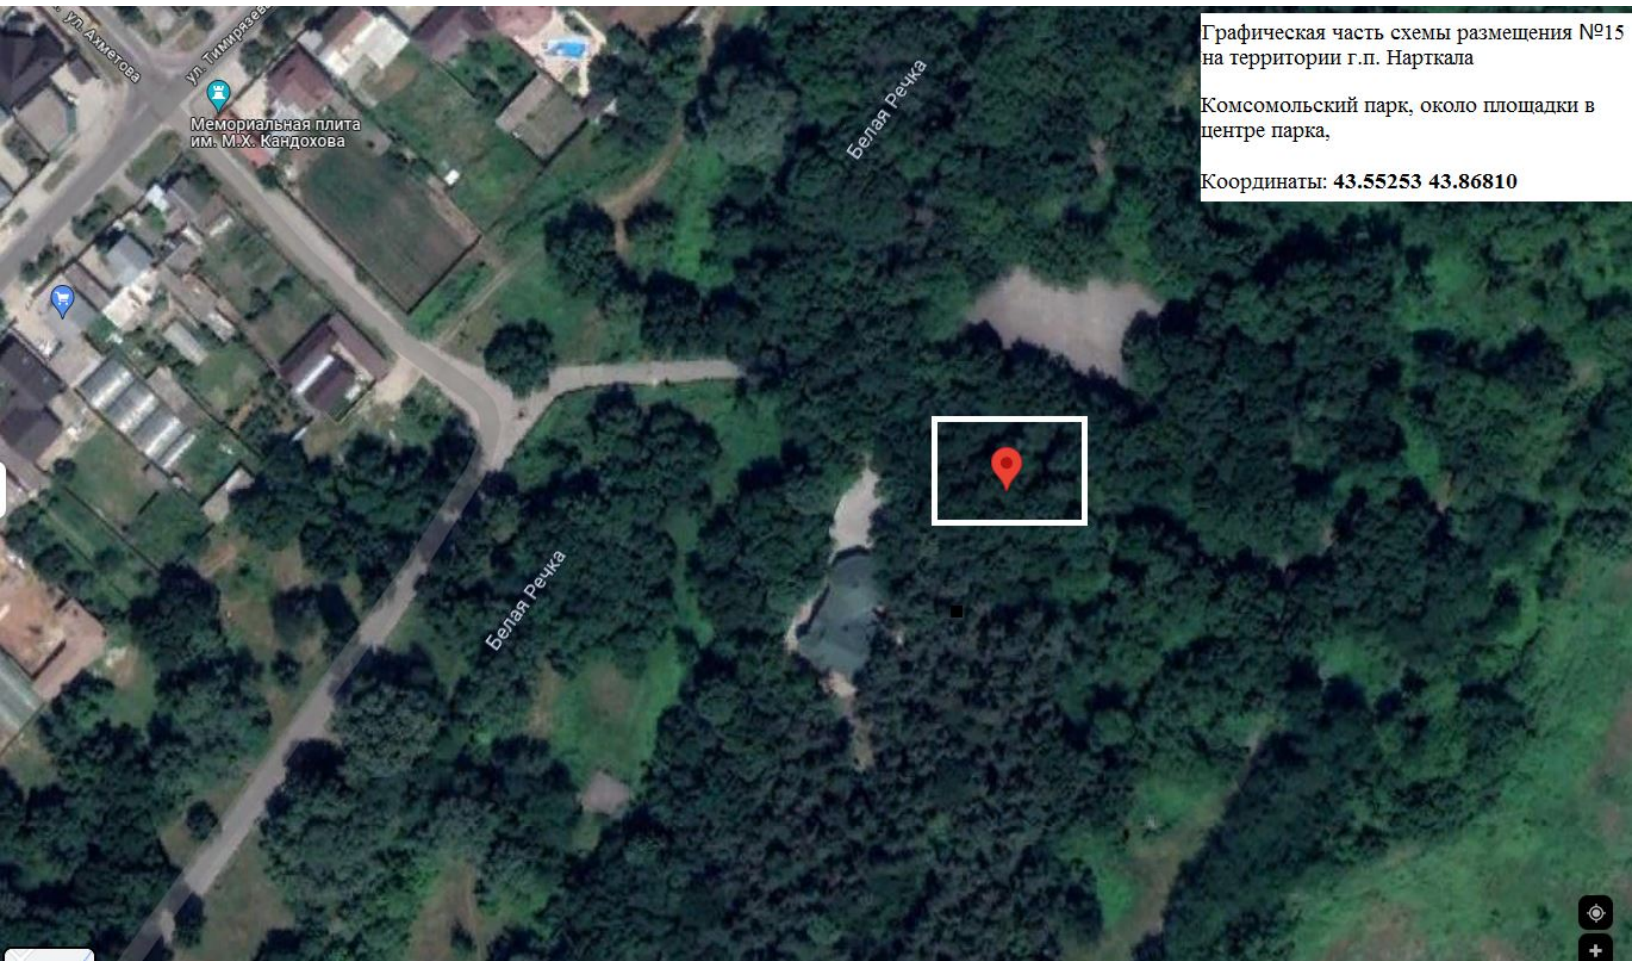

ул. Тарчокова, придомовая территория многоквартирного дома № 87

Координаты: 43.5377018 43.8453090

Графическая часть схемы размещения №12
на территории г.п. Нарткала
ул. Гурфого, в районе элеватора
Координаты: **43.56108587 43.8552922**

Слой

Google

Графическая часть схемы размещения
№13 на территории г.п. Нарткала
ул. Гурфова, в районе элеватора
Координаты: 43.56074767 43.85509104

Графическая часть схемы размещения
№14 на территории г.п. Нарткала
ул. Гурфова, в районе элеватора
Координаты : 43.56050 43.85506

Графическая часть схемы размещения №15
на территории г.п. Нарткала

Комсомольский парк, около площадки в
центре парка,

Координаты: **43.55253 43.86810**

Графическая часть схемы размещения №16 на территории г.п. Нарткала

ул. Гурфова, напротив вещевого рынка,

Координаты: **43.56160 43.85704**

Салон-магазин МТС
Салон сотовой связи

Графическая часть схемы размещения №17 на территории г.п. Нарткала

ул. Ахметова, около въезда на территорию бывшего НАТП