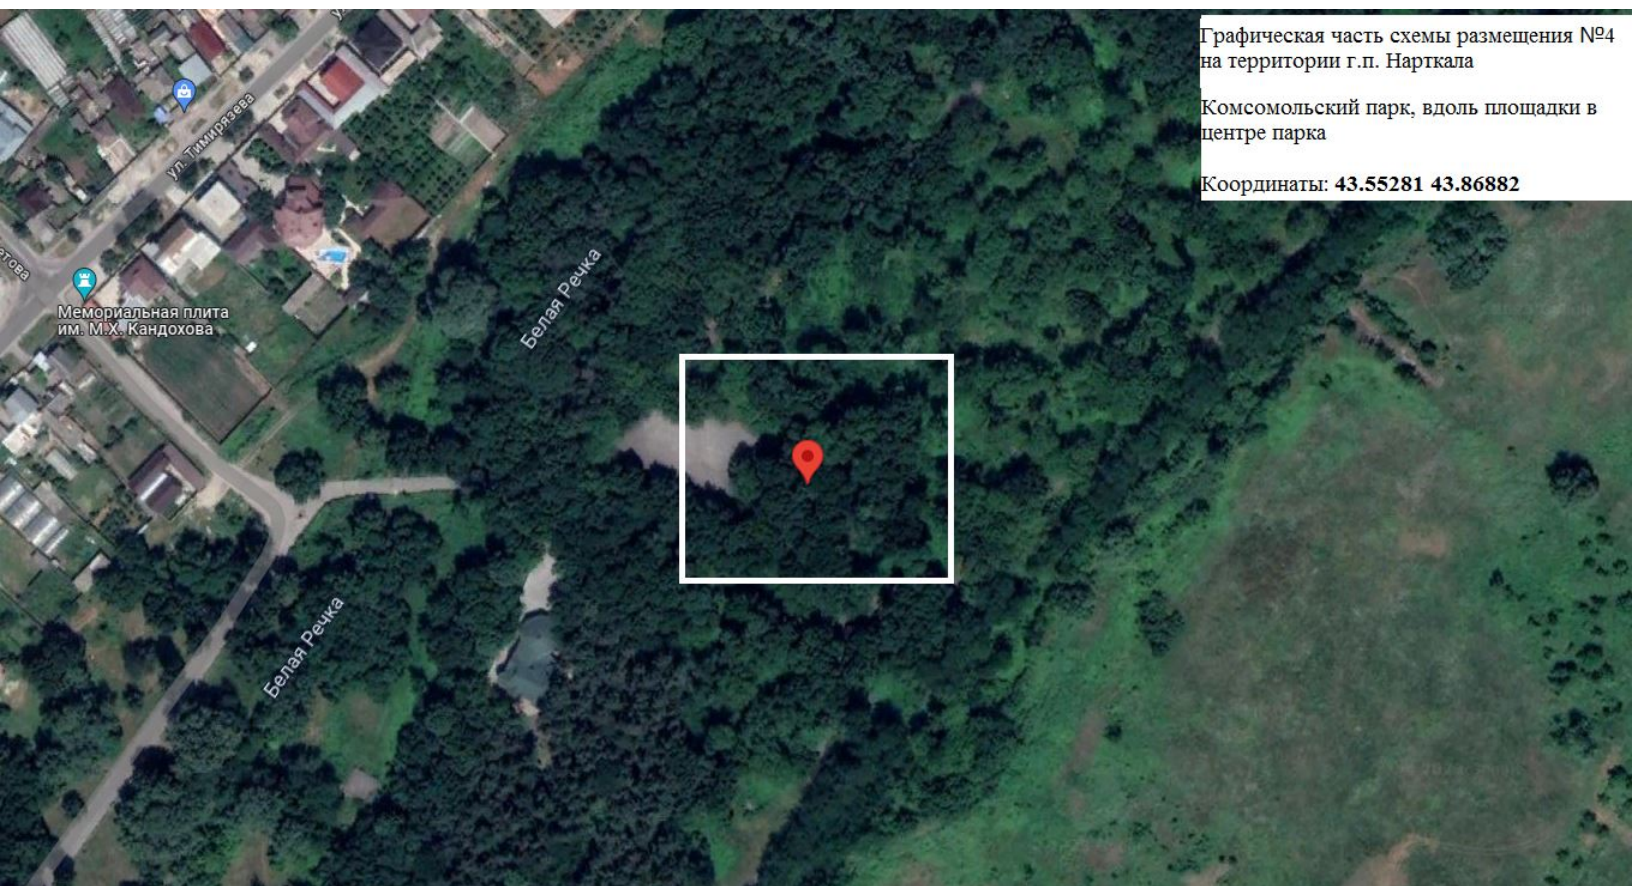

Аптека Круглые сутки

Слой

Google

Графическая часть схемы размещения №1 на территории г.п. Нарткала

Комсомольский парк, вдоль площадки в центре парка

Координаты: **43.5528679 43.8688705**

Графическая часть схемы размещения №2 на территории г.п. Нартока.

Комсомольский парк, вдоль площадки в центре парка

Координаты: 43.55285 43.86883

Графическая часть схемы размещения №3 на территории г.п. Нарткала

Комсомольский парк, вдоль площадки в центре парка

Координаты: **43.55280 43.86880**

Графическая часть схемы размещения №4
на территории г.п. Нарткала

Комсомольский парк, вдоль площадки в
центре парка

Координаты: 43.55281 43.86882

Графическая часть схемы размещения №5
на территории г.п. Нарткала

Комсомольский парк, вдоль площадки в
центре парка

Координаты: **43.55275 43.86878**

Графическая часть схемы размещения №61
на территории г.п. Нарткала

ул. Гурфова, рядом с магазином «Кавказ»,

Координаты: **43.56198 43.85729**