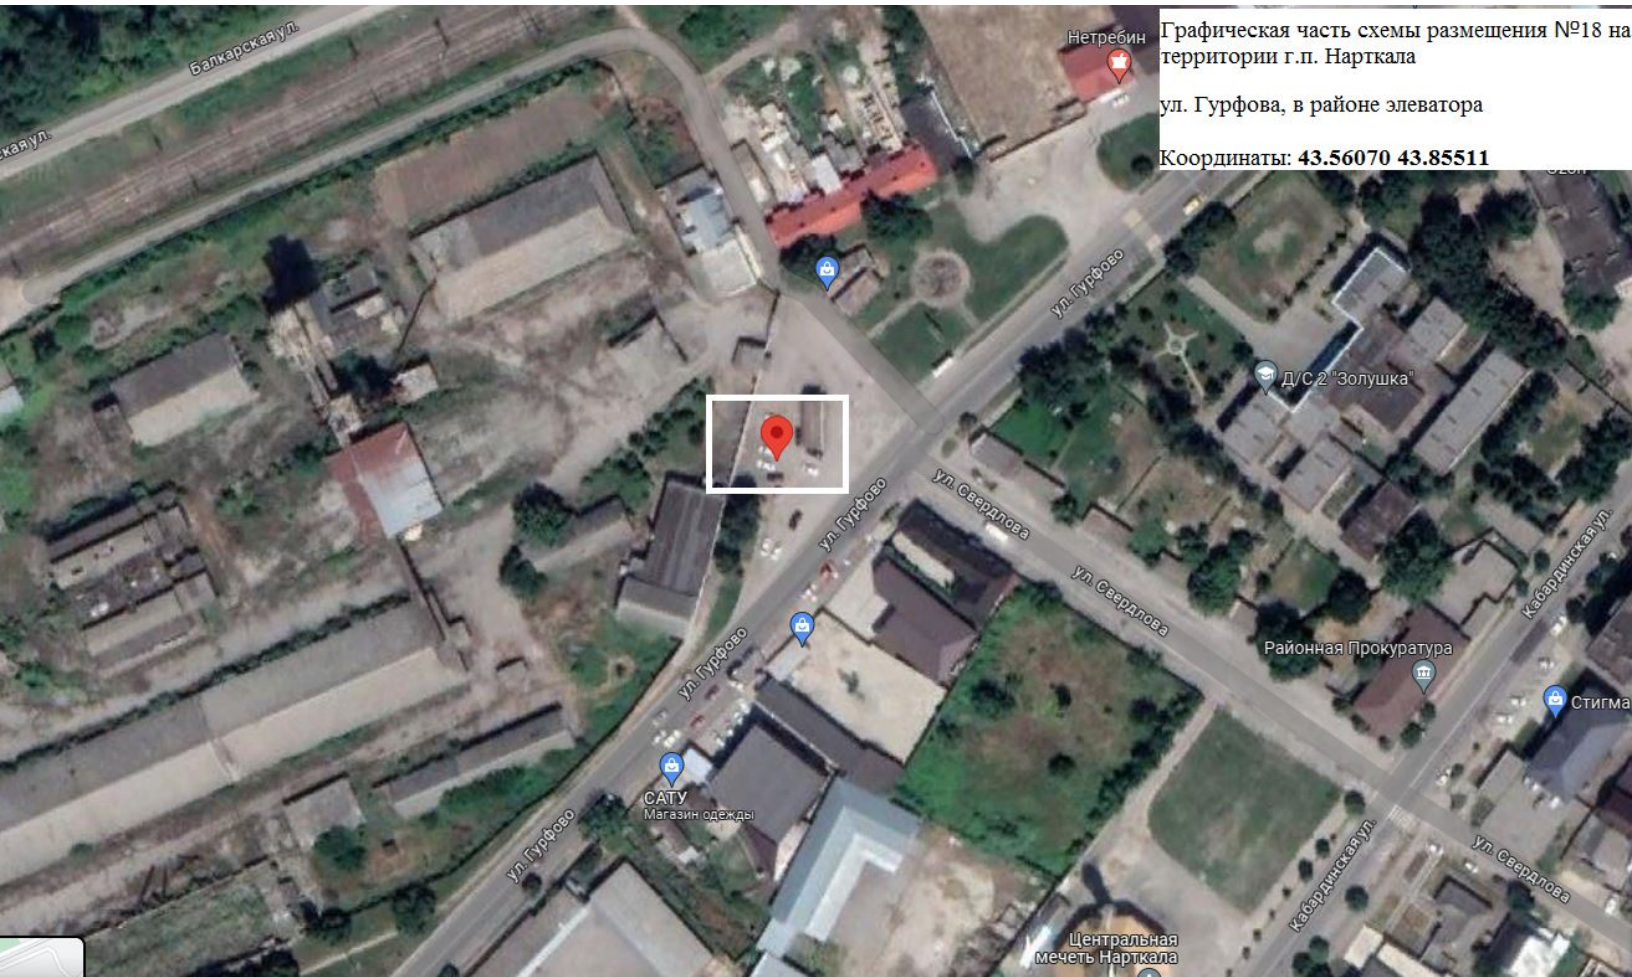

Графическая часть схемы размещения №15
на территории г.п. Нарткала

Комсомольский парк, около площадки в
центре парка,

Координаты: **43.55253 43.86810**

Графическая часть схемы размещения №16 на территории г.п. Нарткала

ул. Гурфова, напротив вещевого рынка,

Координаты: **43.56160 43.85704**

Салон-магазин МТС
Салон сотовой связи

Графическая часть схемы размещения №17 на территории г.п. Нарткала

ул. Ахметова, около въезда на территорию бывшего НАТП

Координаты: 43.5606374 43.8478903

Графическая часть схемы размещения №18 на территории г.п. Нарткала

ул. Гурфова, в районе элеватора

Координаты: **43.56070 43.85511**

Графическая часть схемы размещения №19
на территории г.п. Нарткала
ул. Гурфова, напротив вещевого рынка,
Координаты: 43.56162, 43.85710