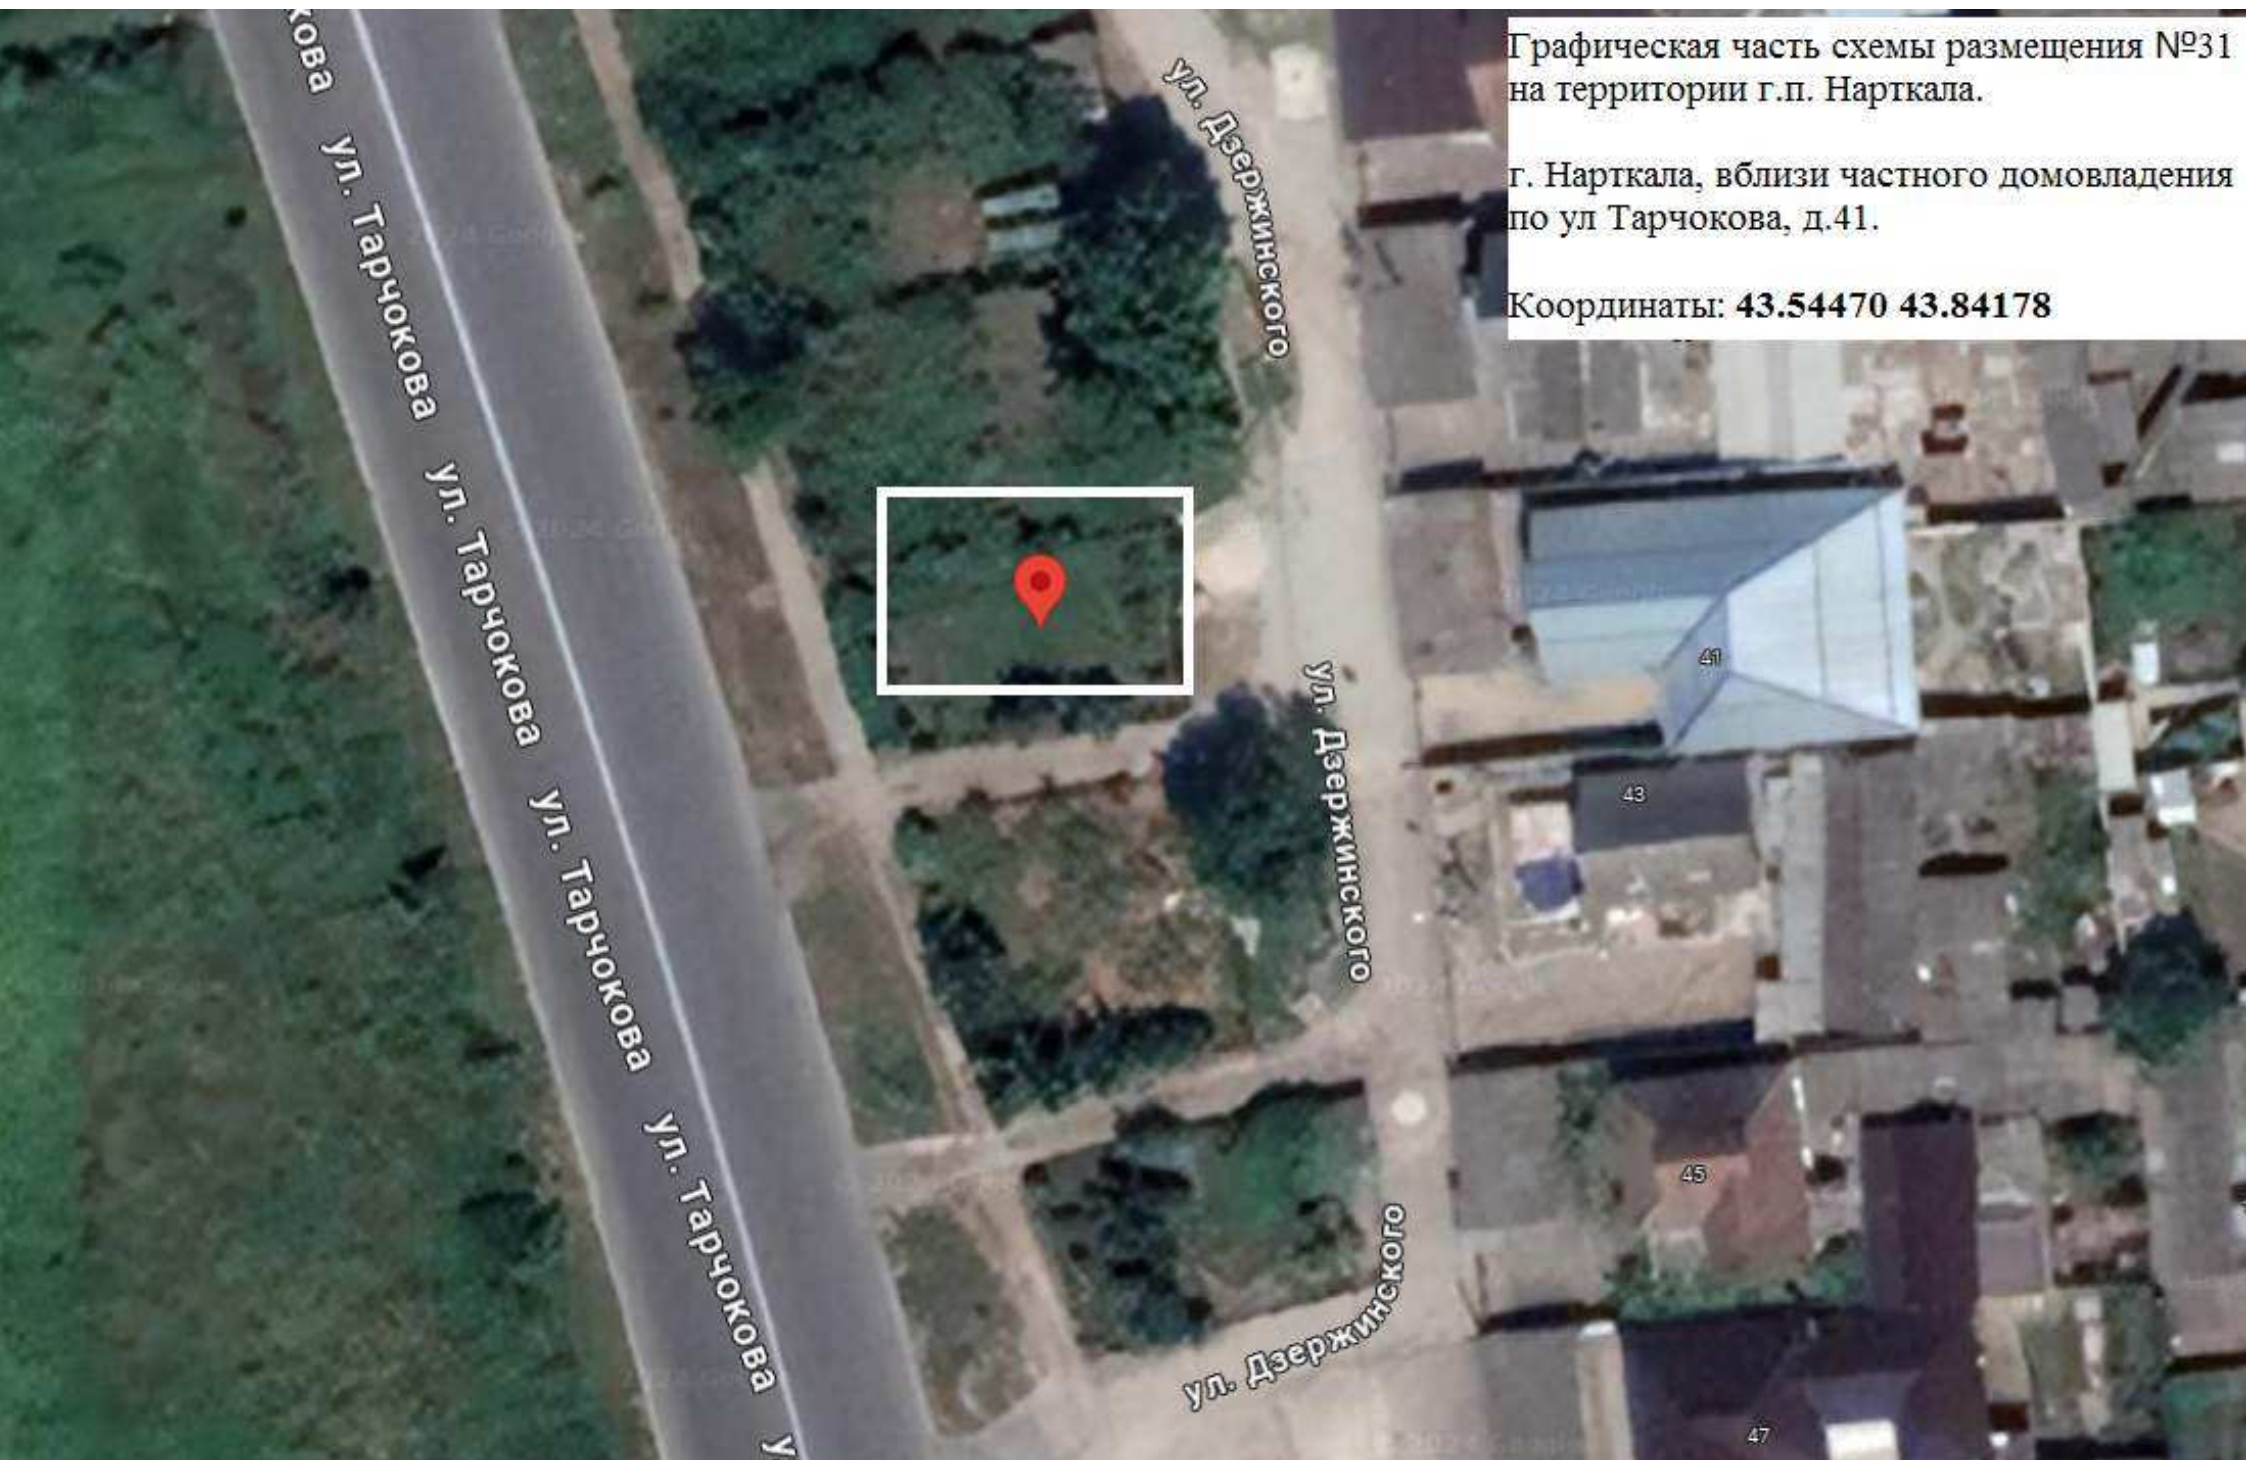

Графическая часть схемы размещения №31
на территории г.п. Нарткала.

г. Нарткала, вблизи частного домовладения
по ул Тарчокова, д.41.

Координаты: **43.54470 43.84178**