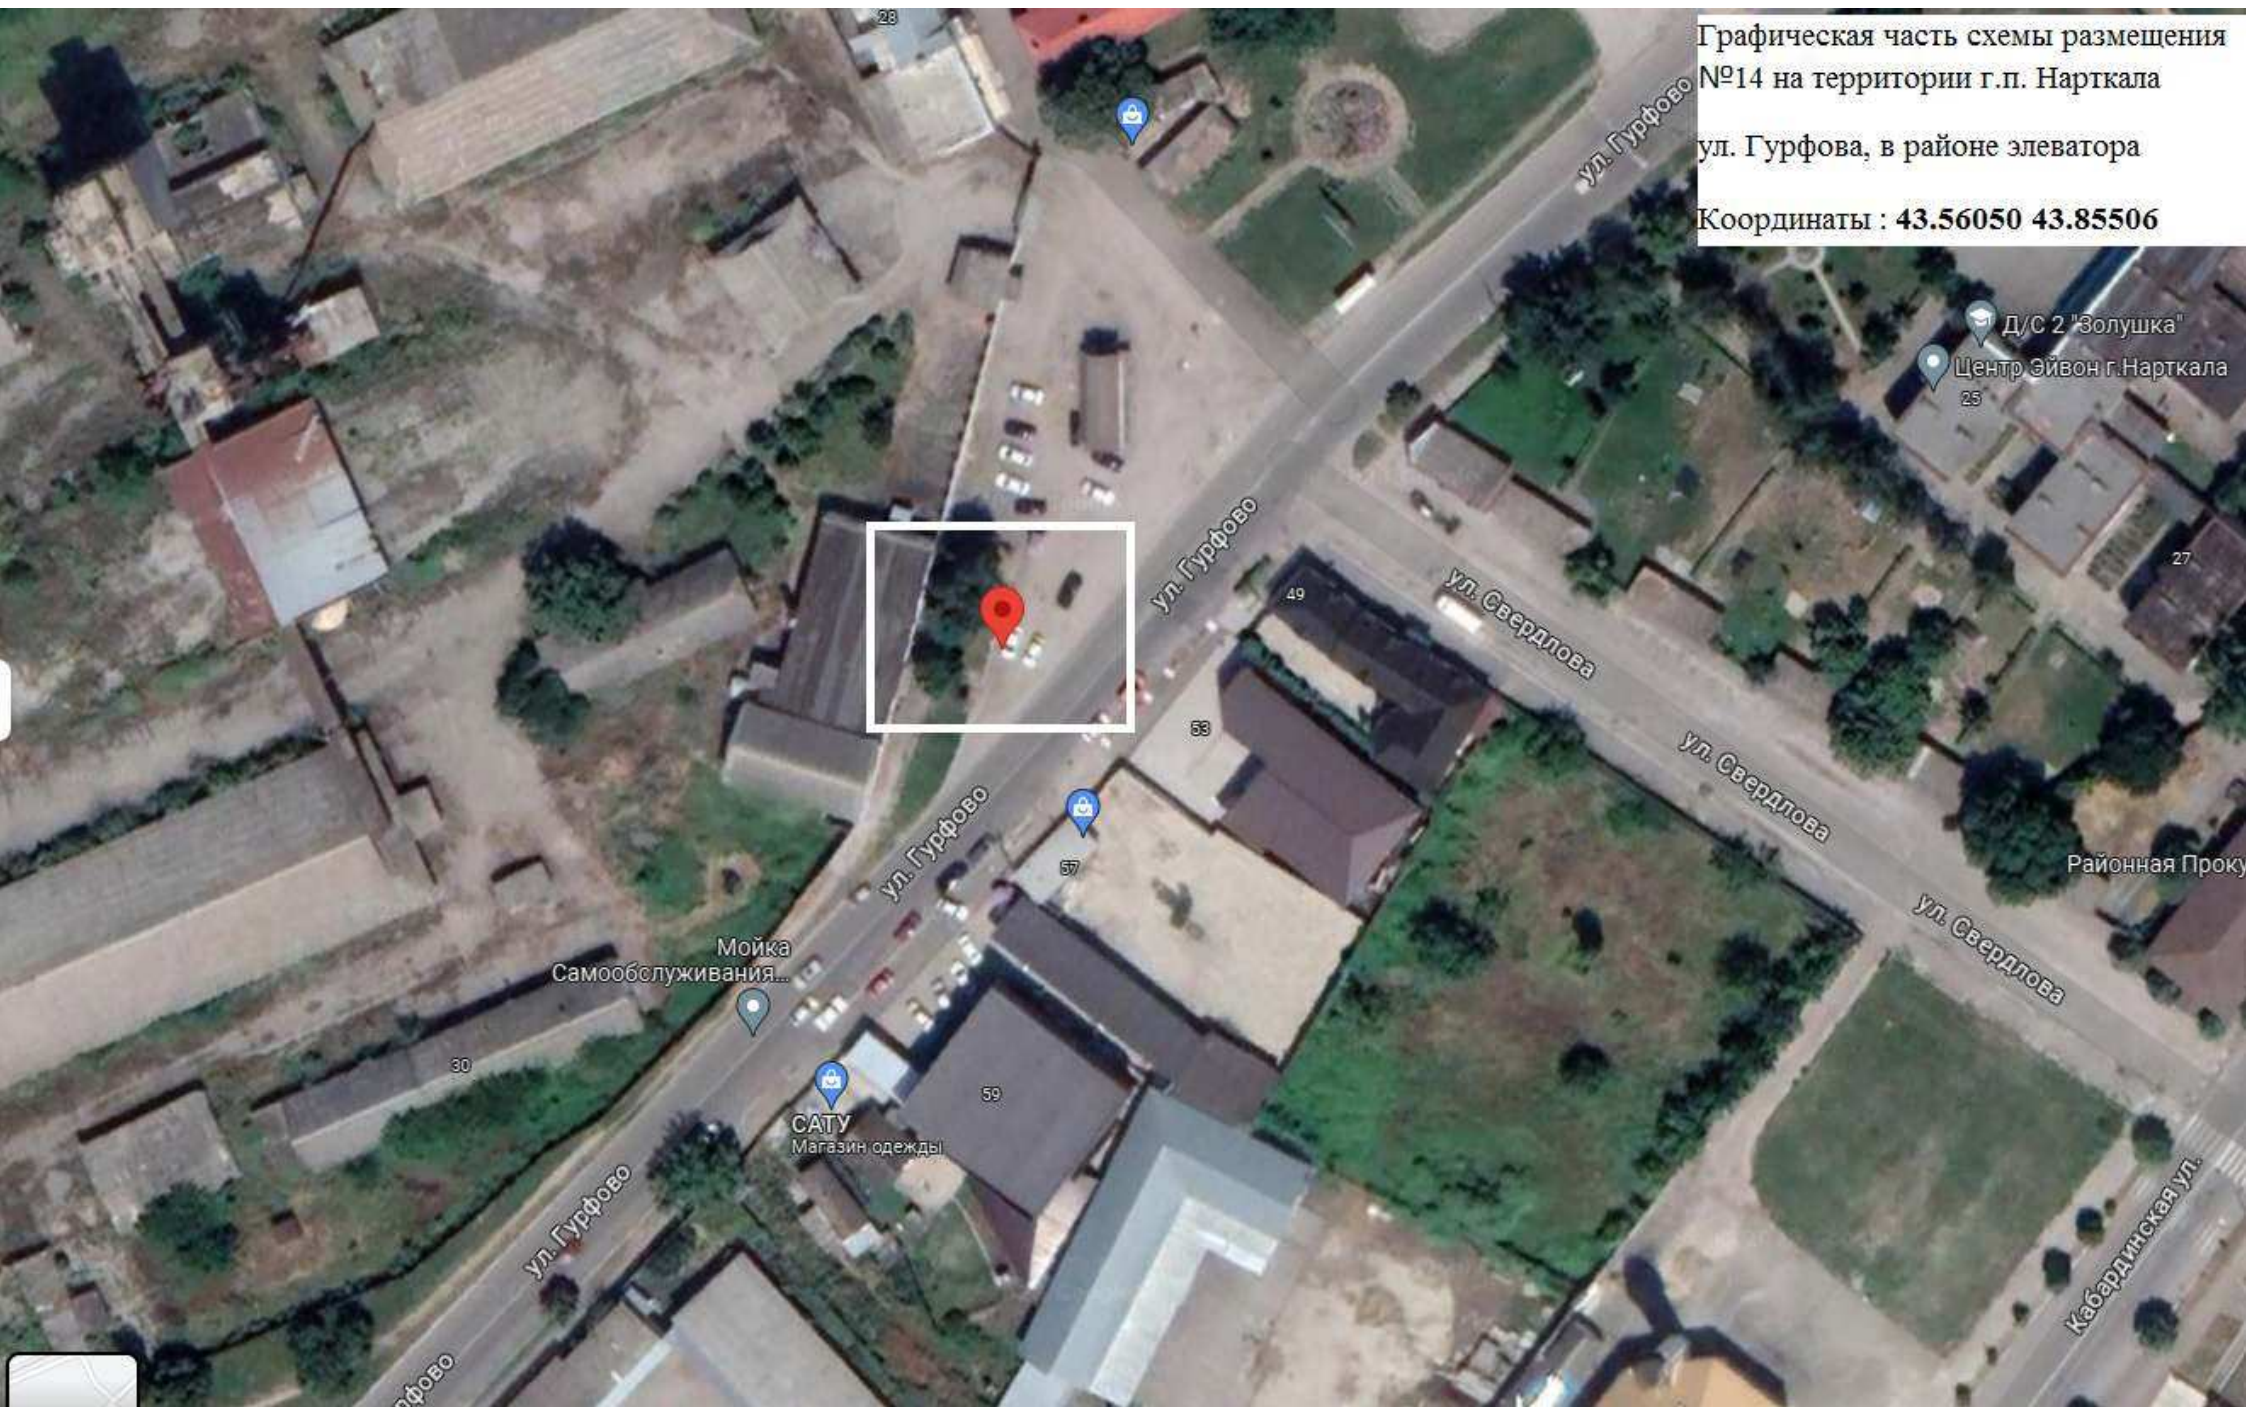

Графическая часть схемы размещения
№14 на территории г.п. Нарткала
ул. Гурфова, в районе элеватора
Координаты : 43.56050 43.85506