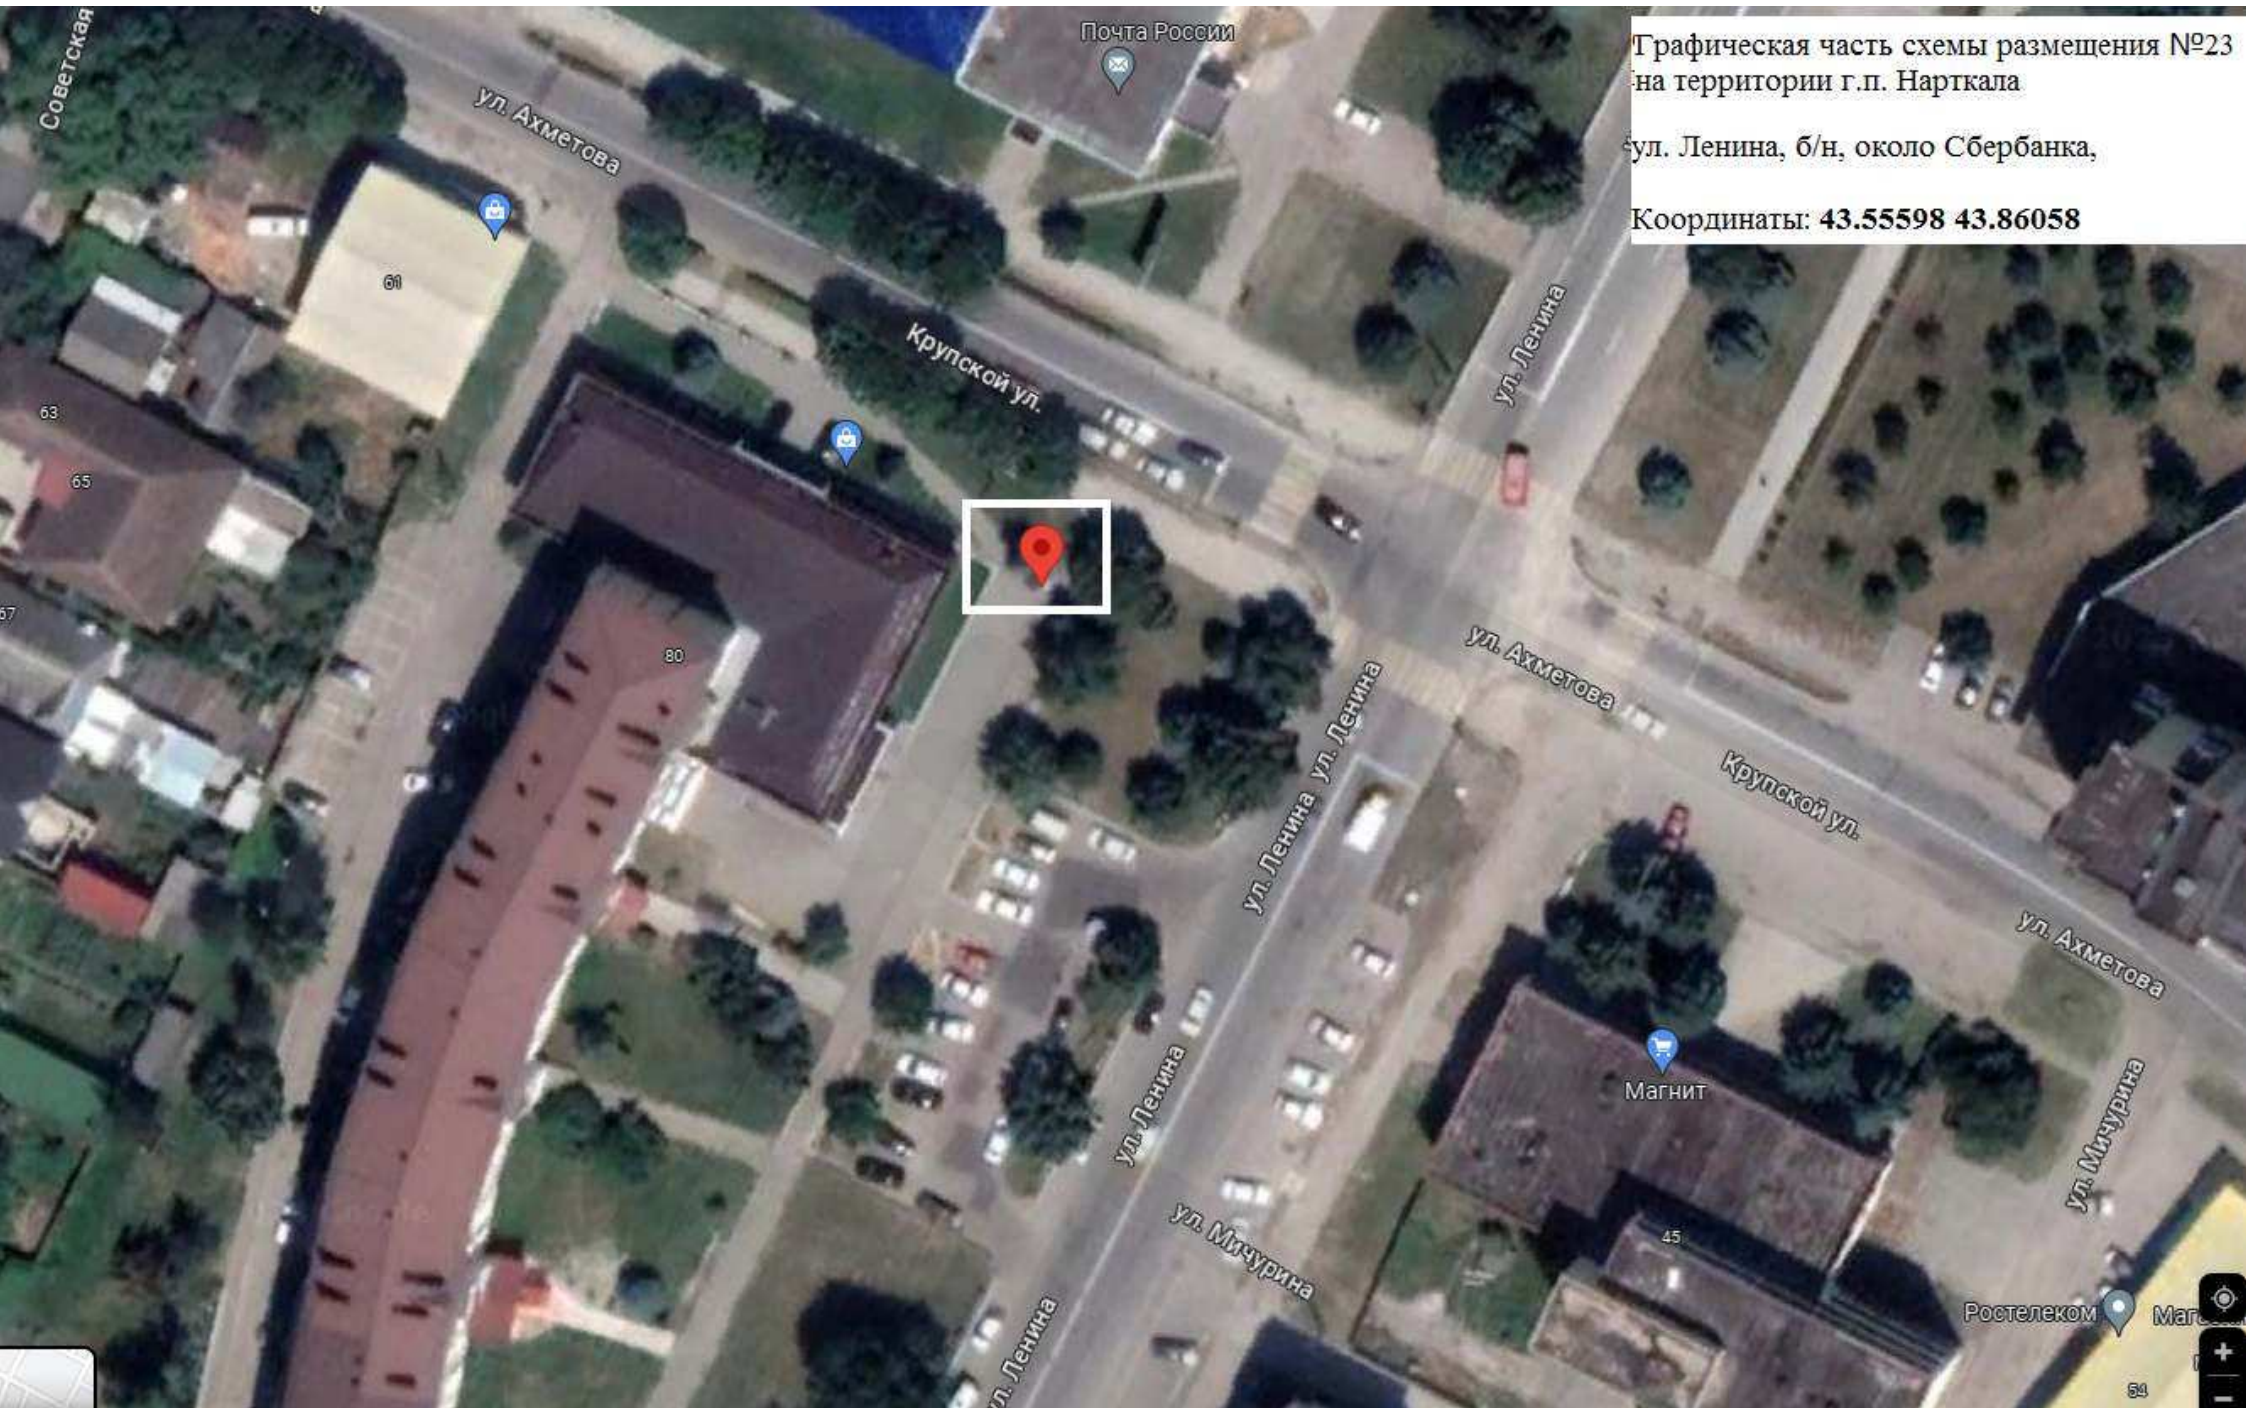

Графическая часть схемы размещения №23
на территории г.п. Нарткала
ул. Ленина, б/н, около Сбербанка,
Координаты: 43.55598 43.86058