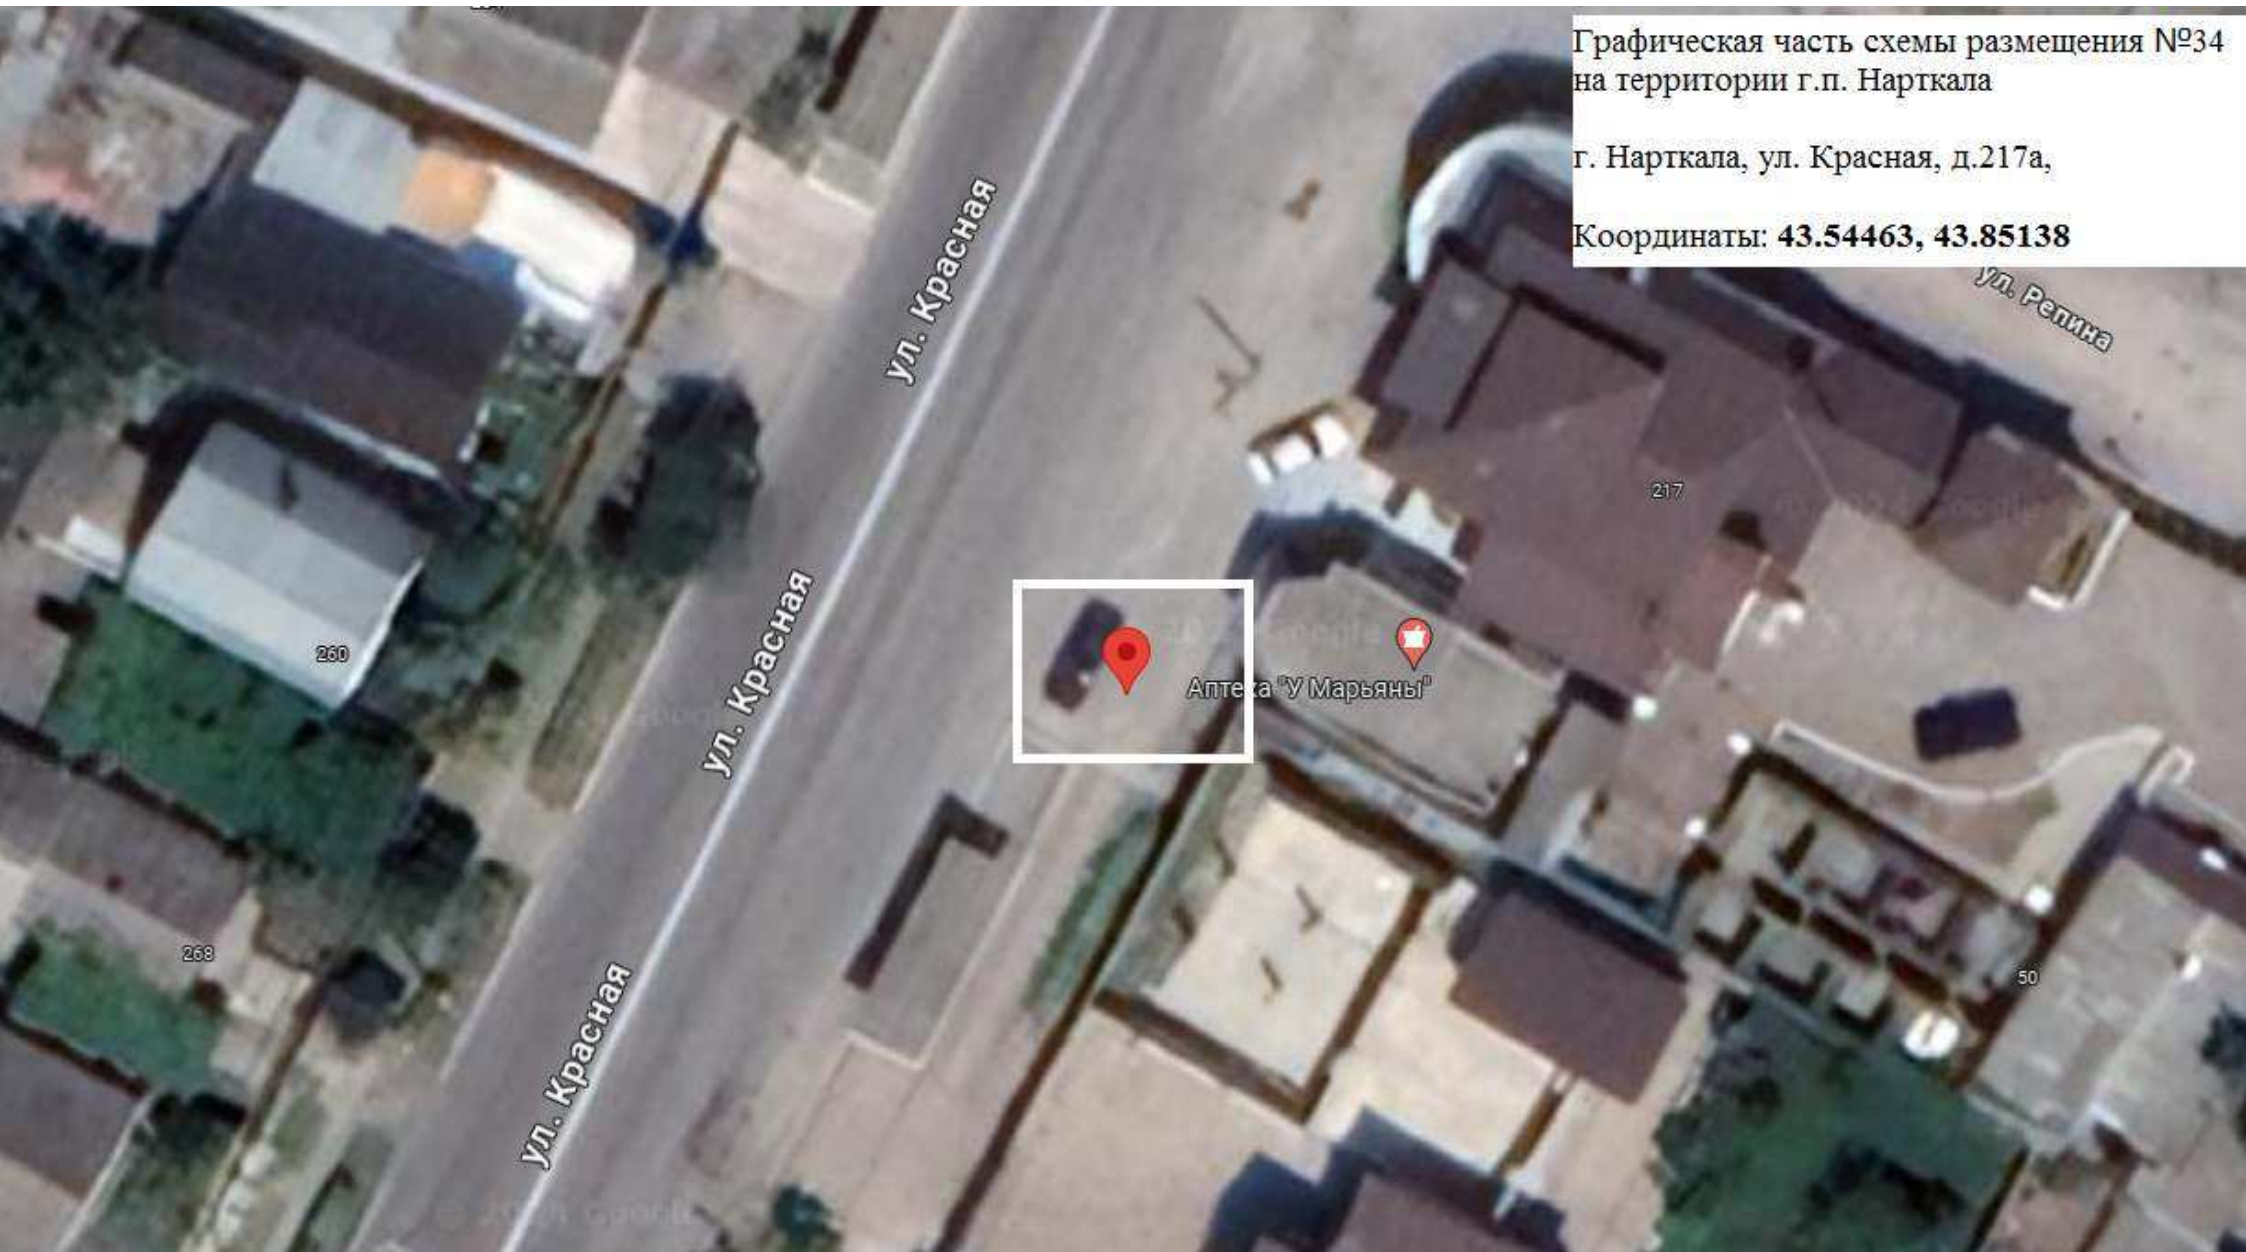

Графическая часть схемы размещения №34
на территории г.п. Нарткала

г. Нарткала, ул. Красная, д.217а,

Координаты: **43.54463, 43.85138**