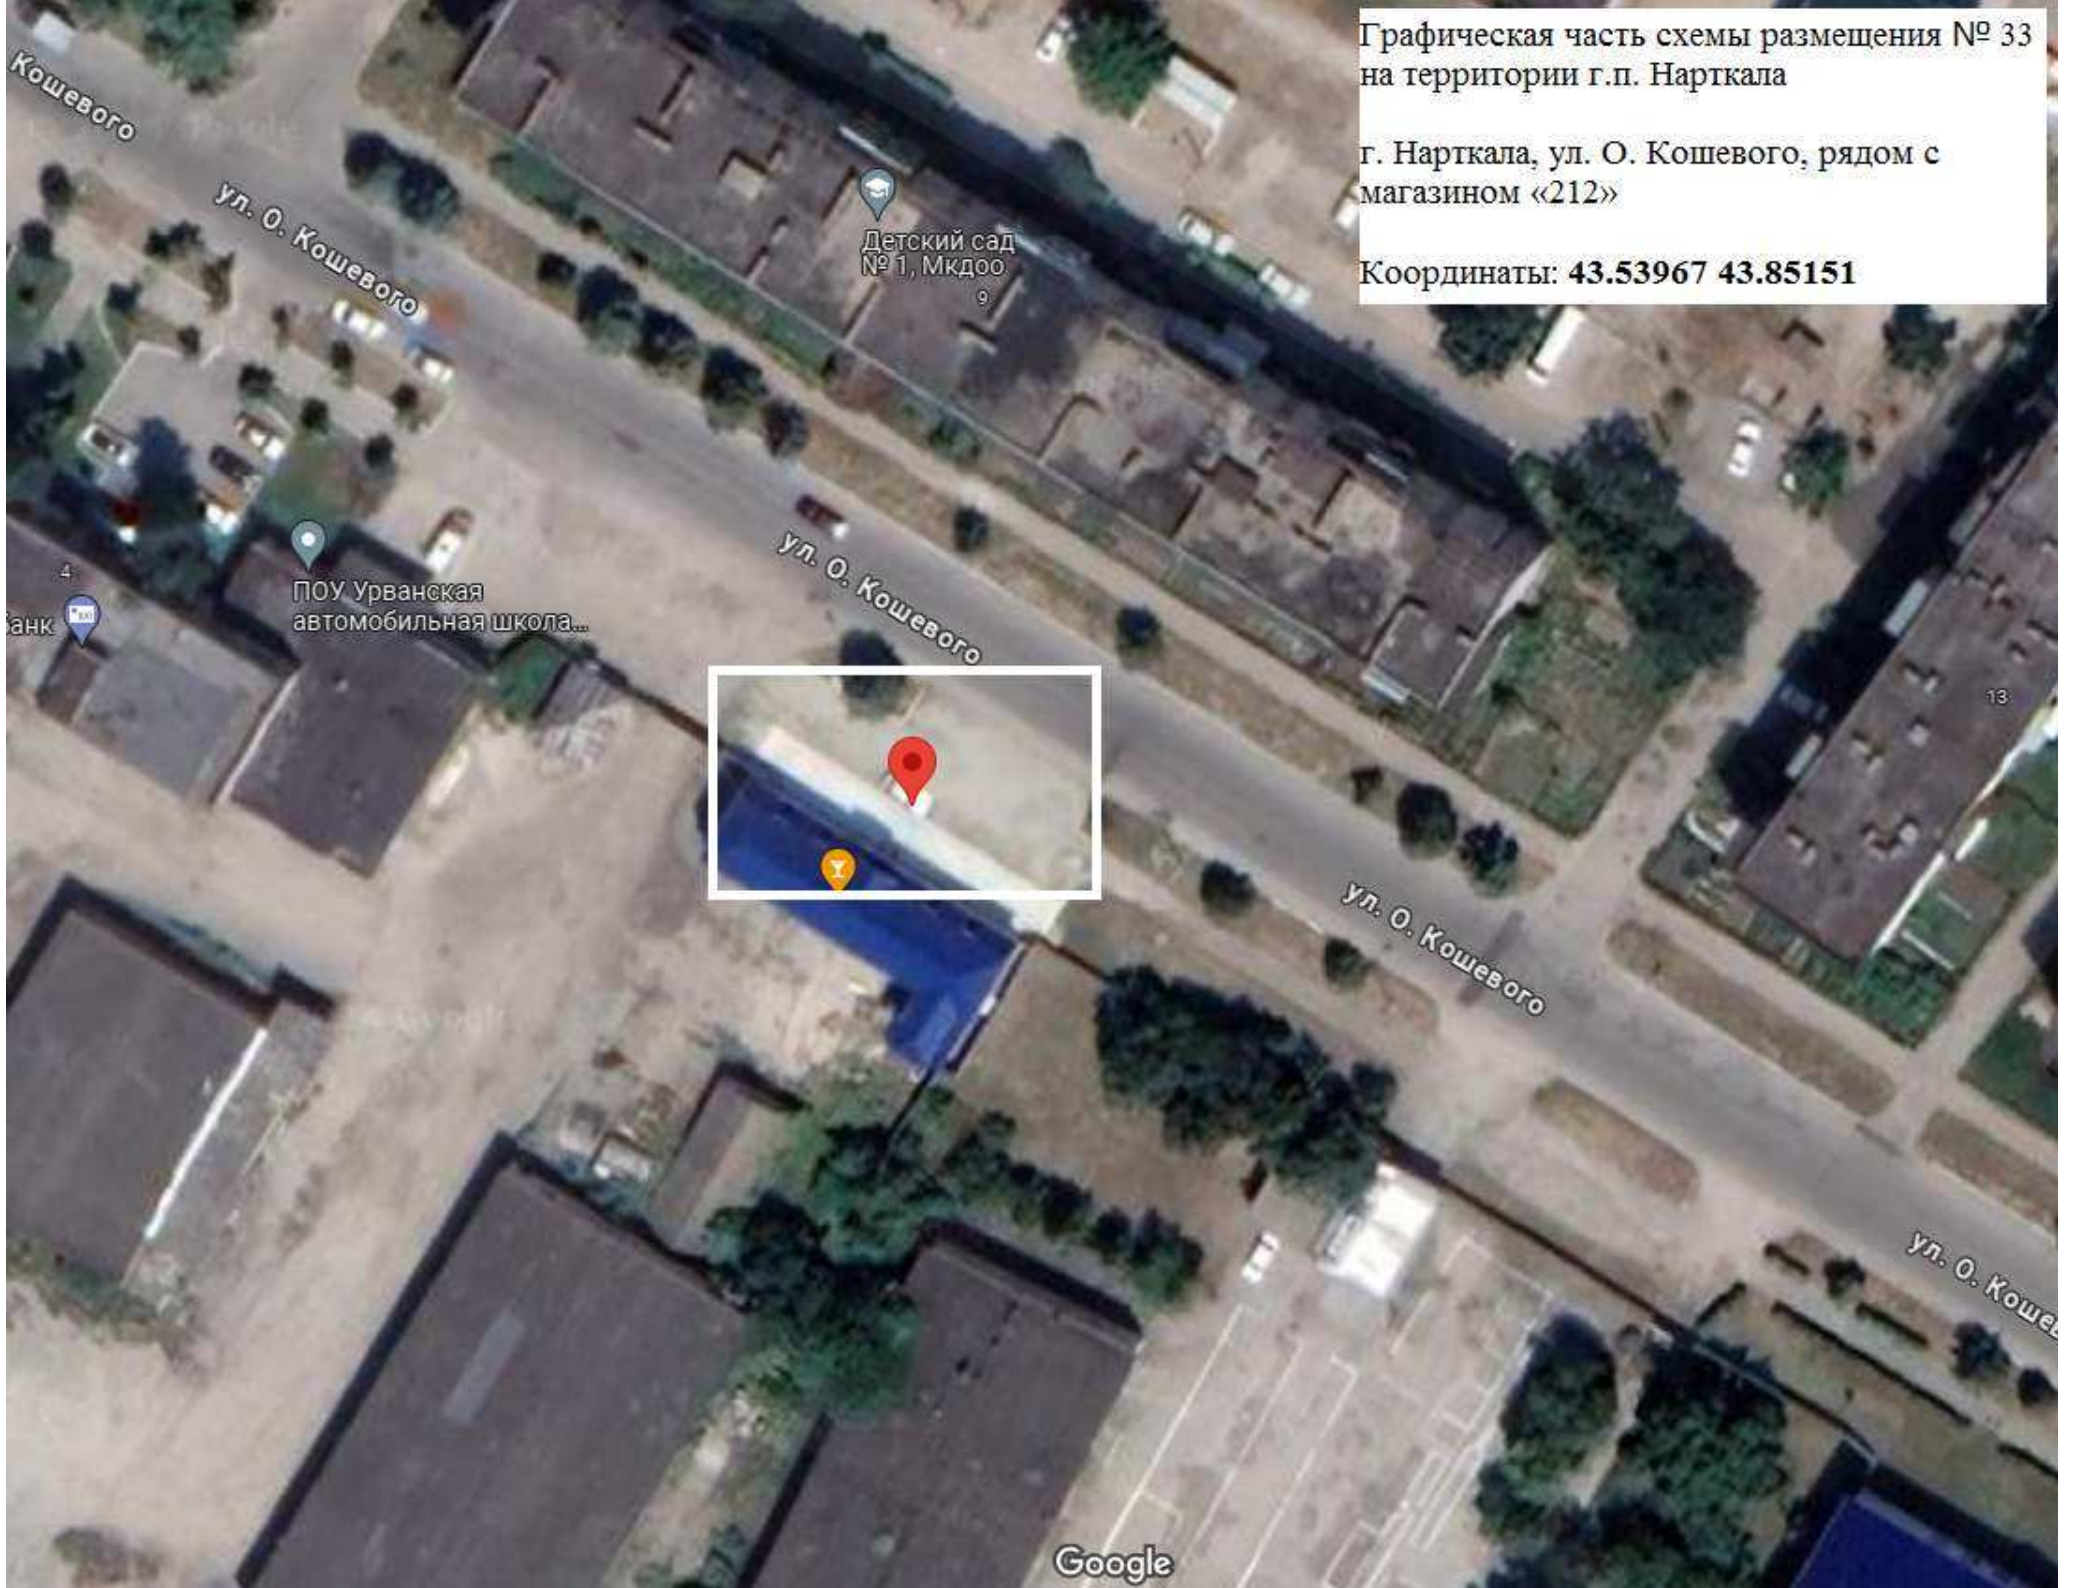

Графическая часть схемы размещения № 33
на территории г.п. Нарткала

г. Нарткала, ул. О. Кошевого, рядом с
магазином «212»

Координаты: 43.53967 43.85151