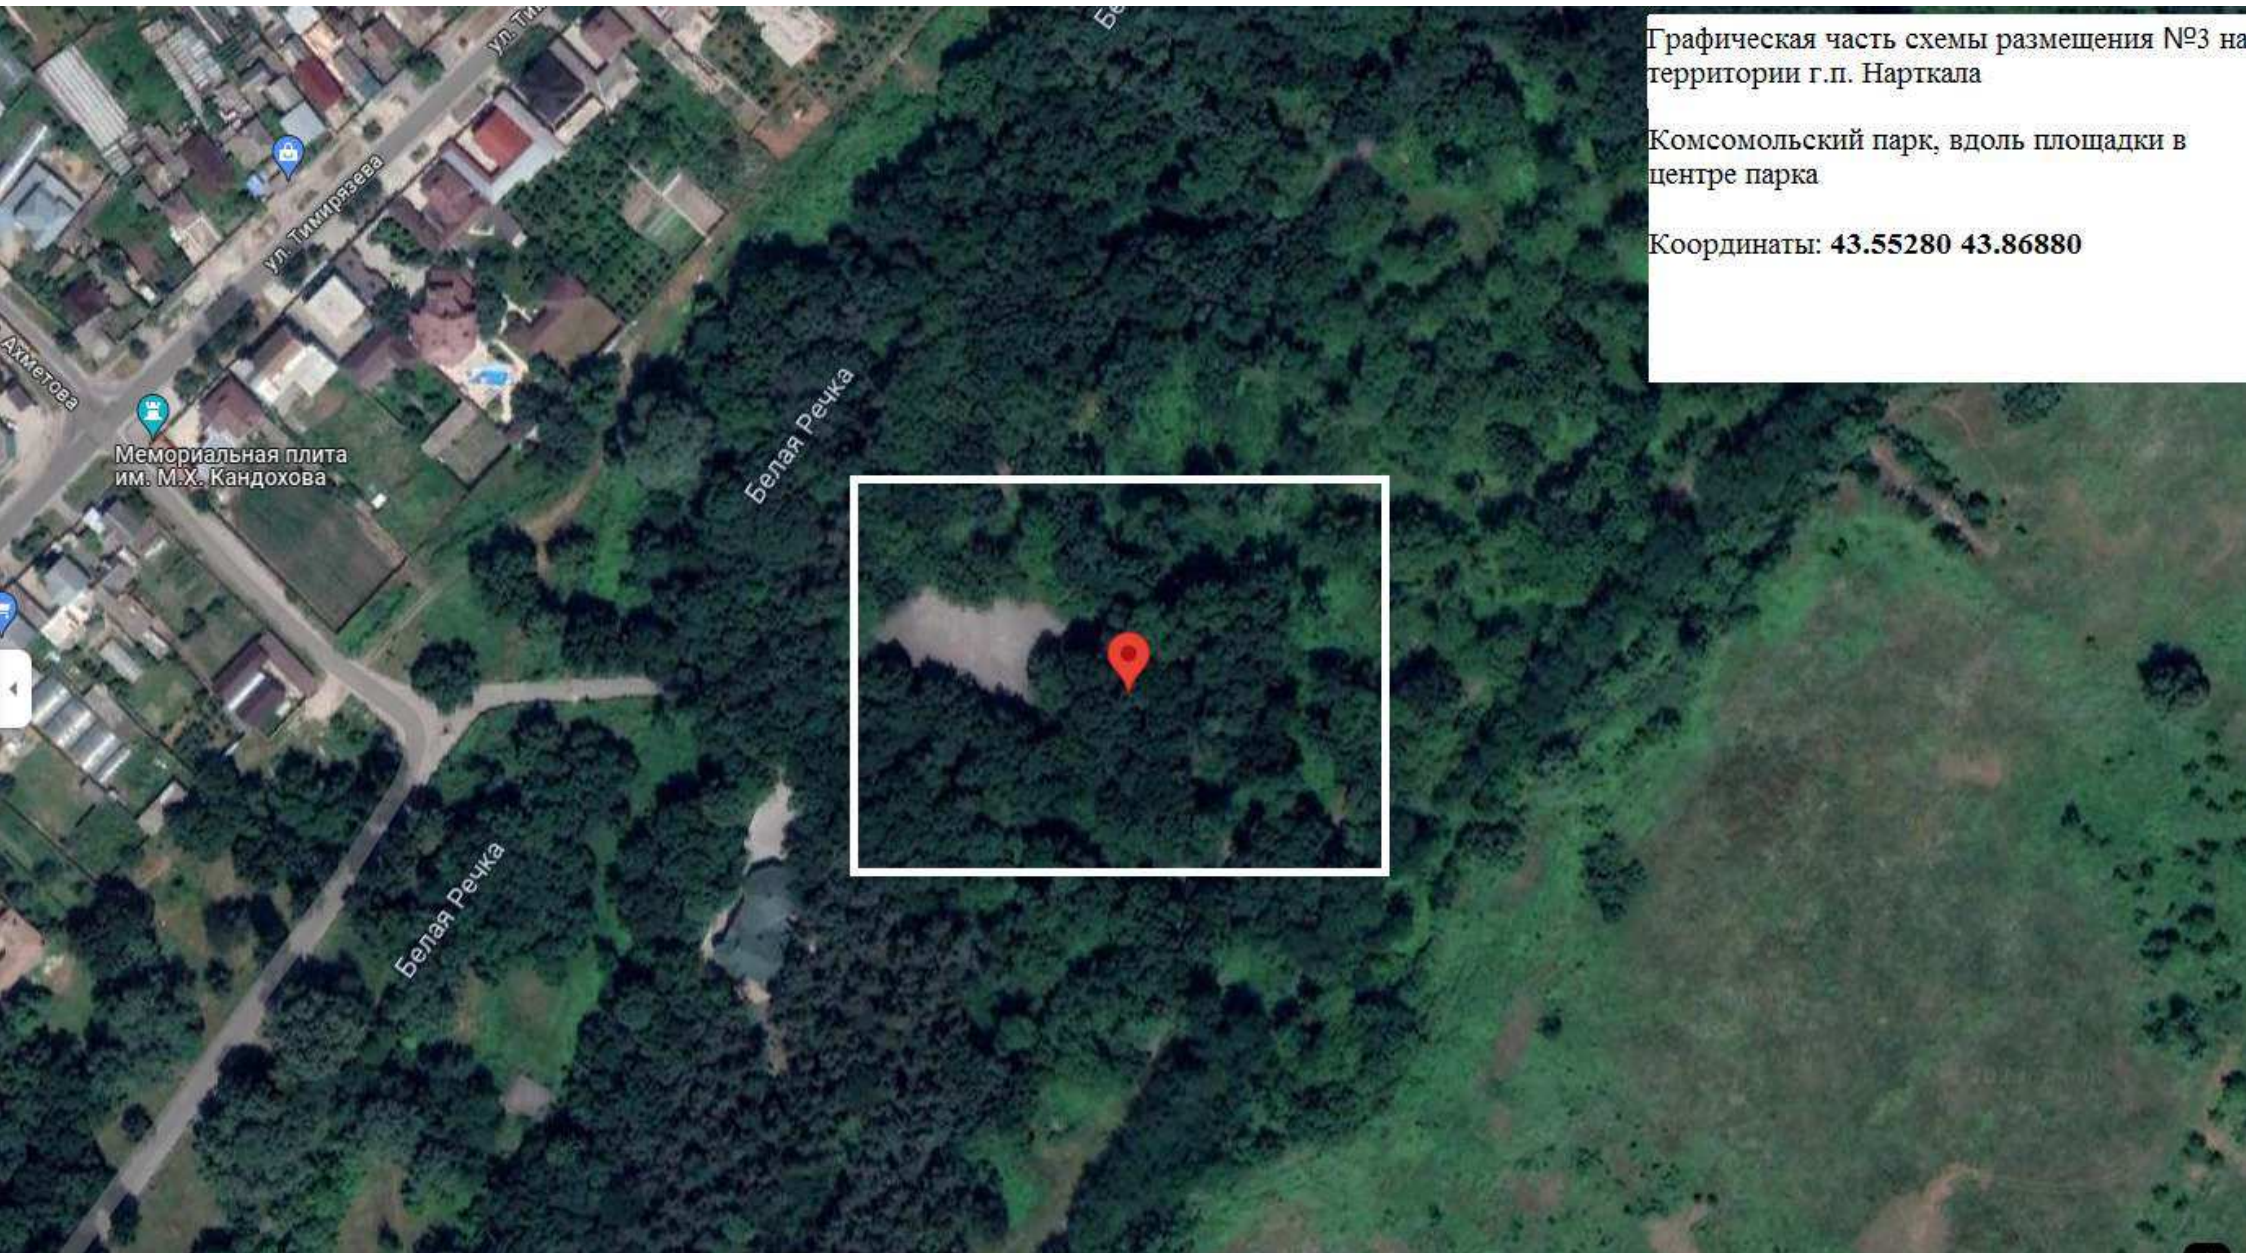

Графическая часть схемы размещения №3 на территории г.п. Нарткала

Комсомольский парк, вдоль площадки в центре парка

Координаты: **43.55280 43.86880**