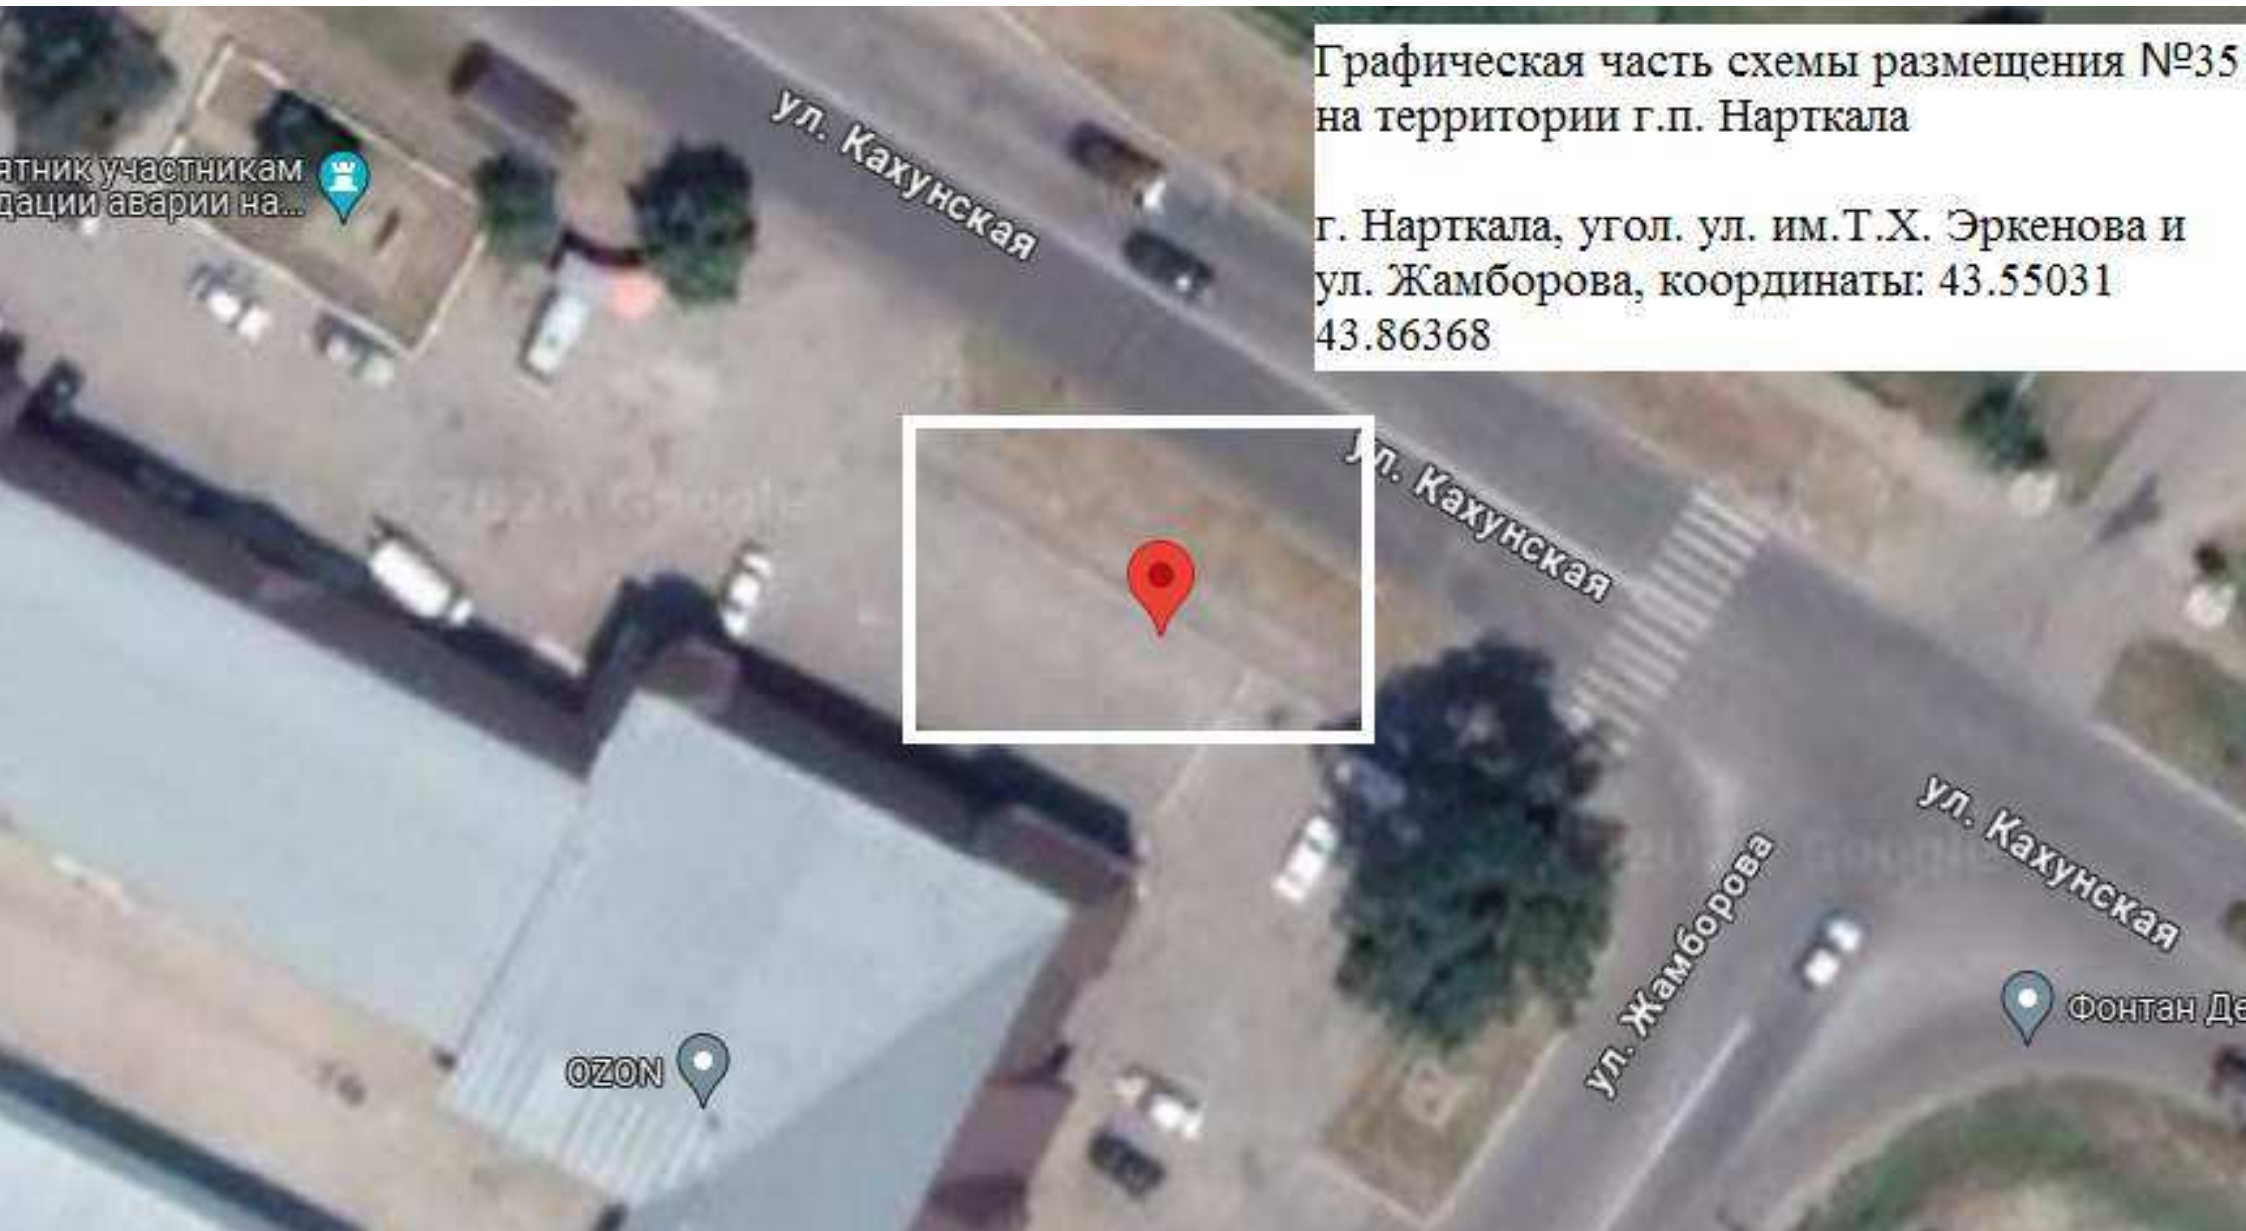

Графическая часть схемы размещения №35
на территории г.п. Нарткала

г. Нарткала, угол. ул. им.Т.Х. Эркенова и
ул. Жамборова, координаты: 43.55031
43.86368