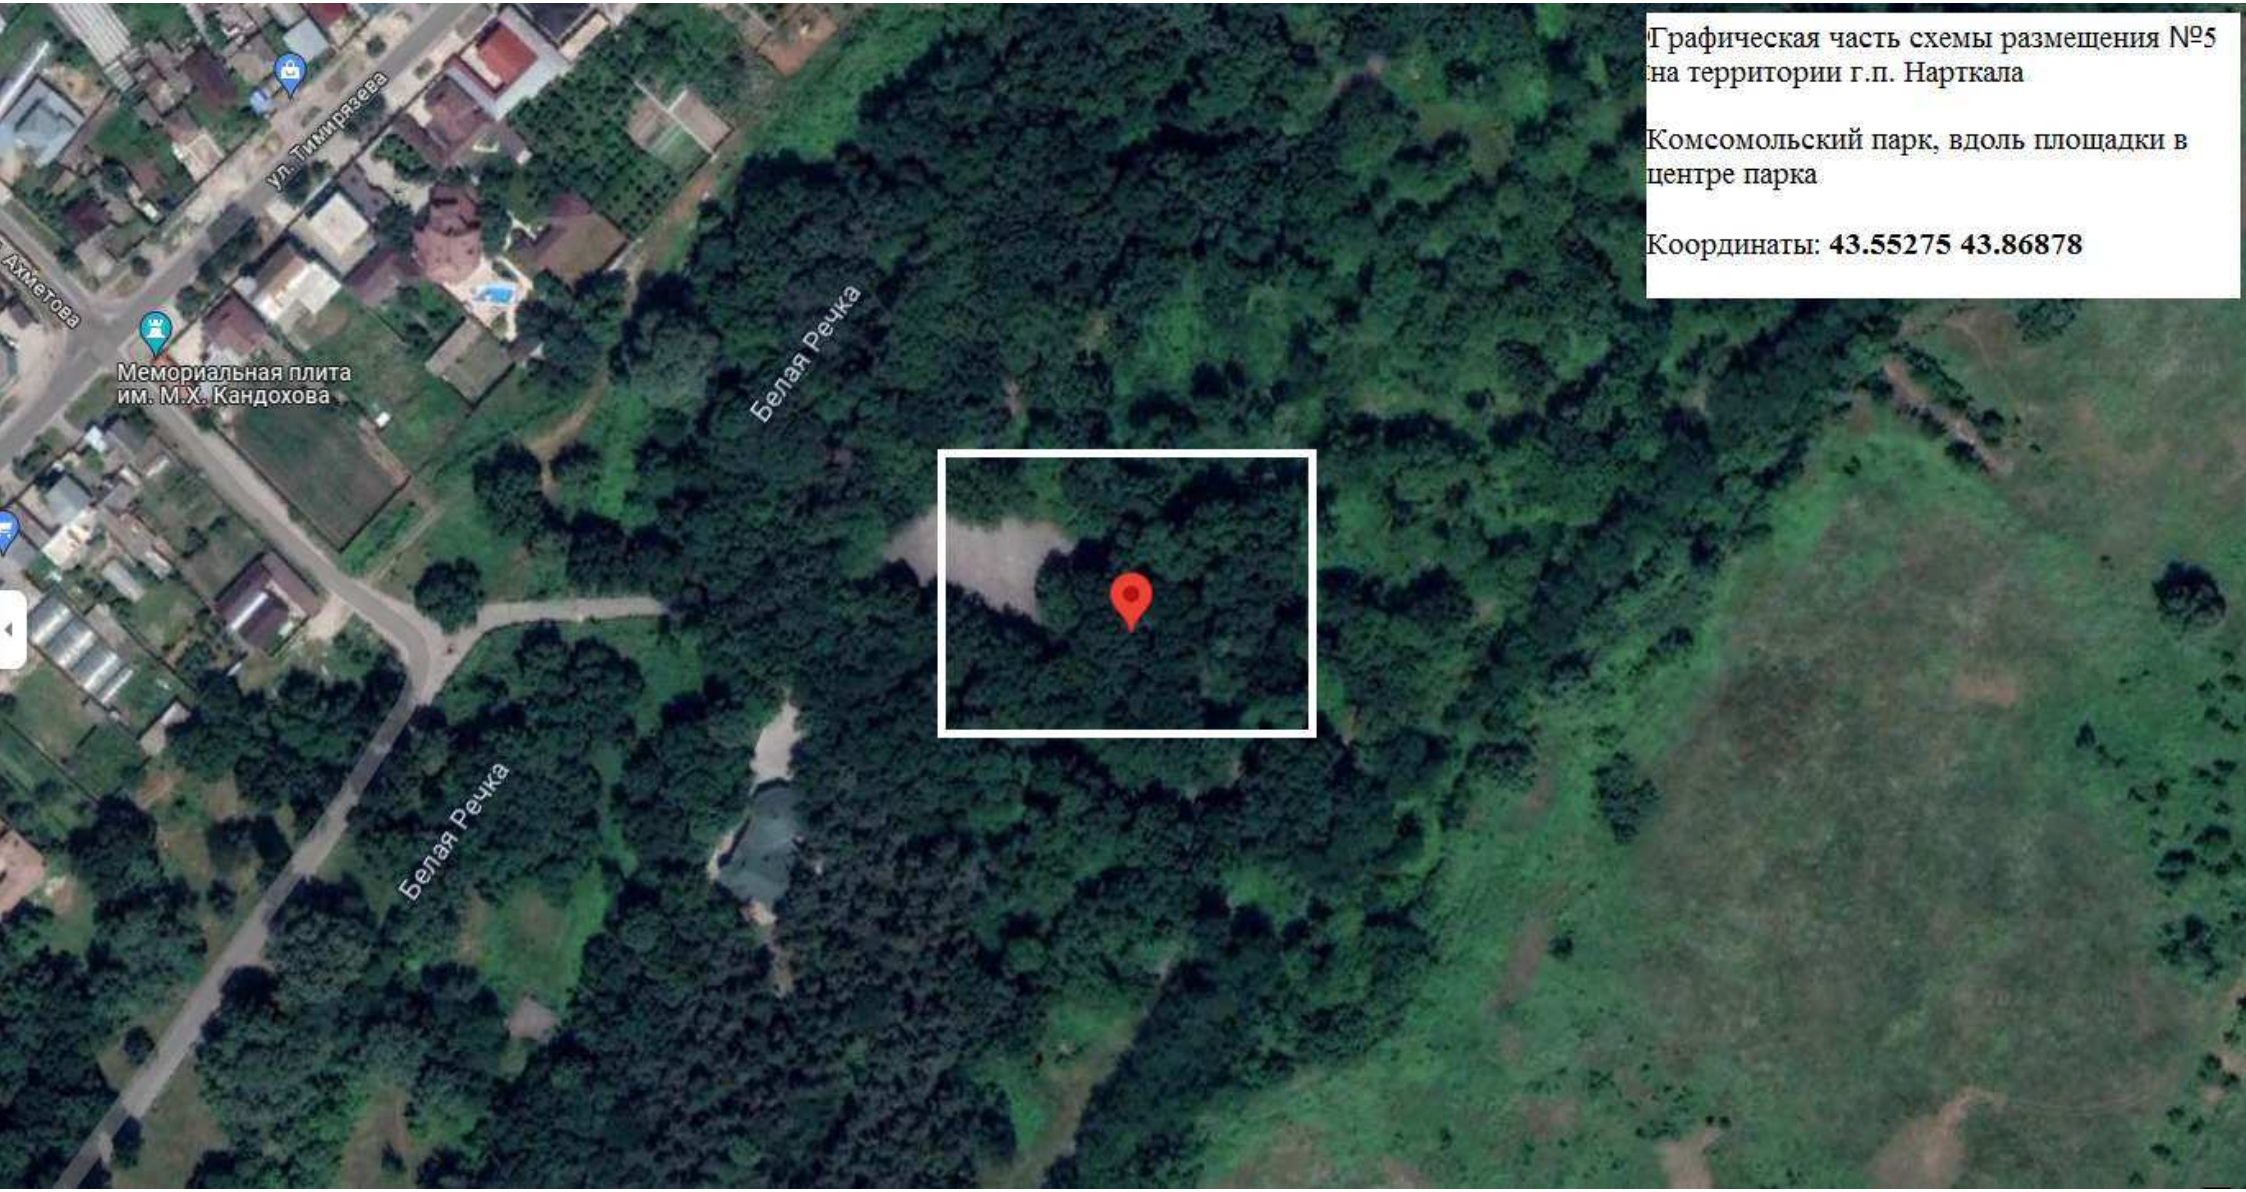

Графическая часть схемы размещения №5
на территории г.п. Нарткала

Комсомольский парк, вдоль площадки в
центре парка

Координаты: **43.55275 43.86878**