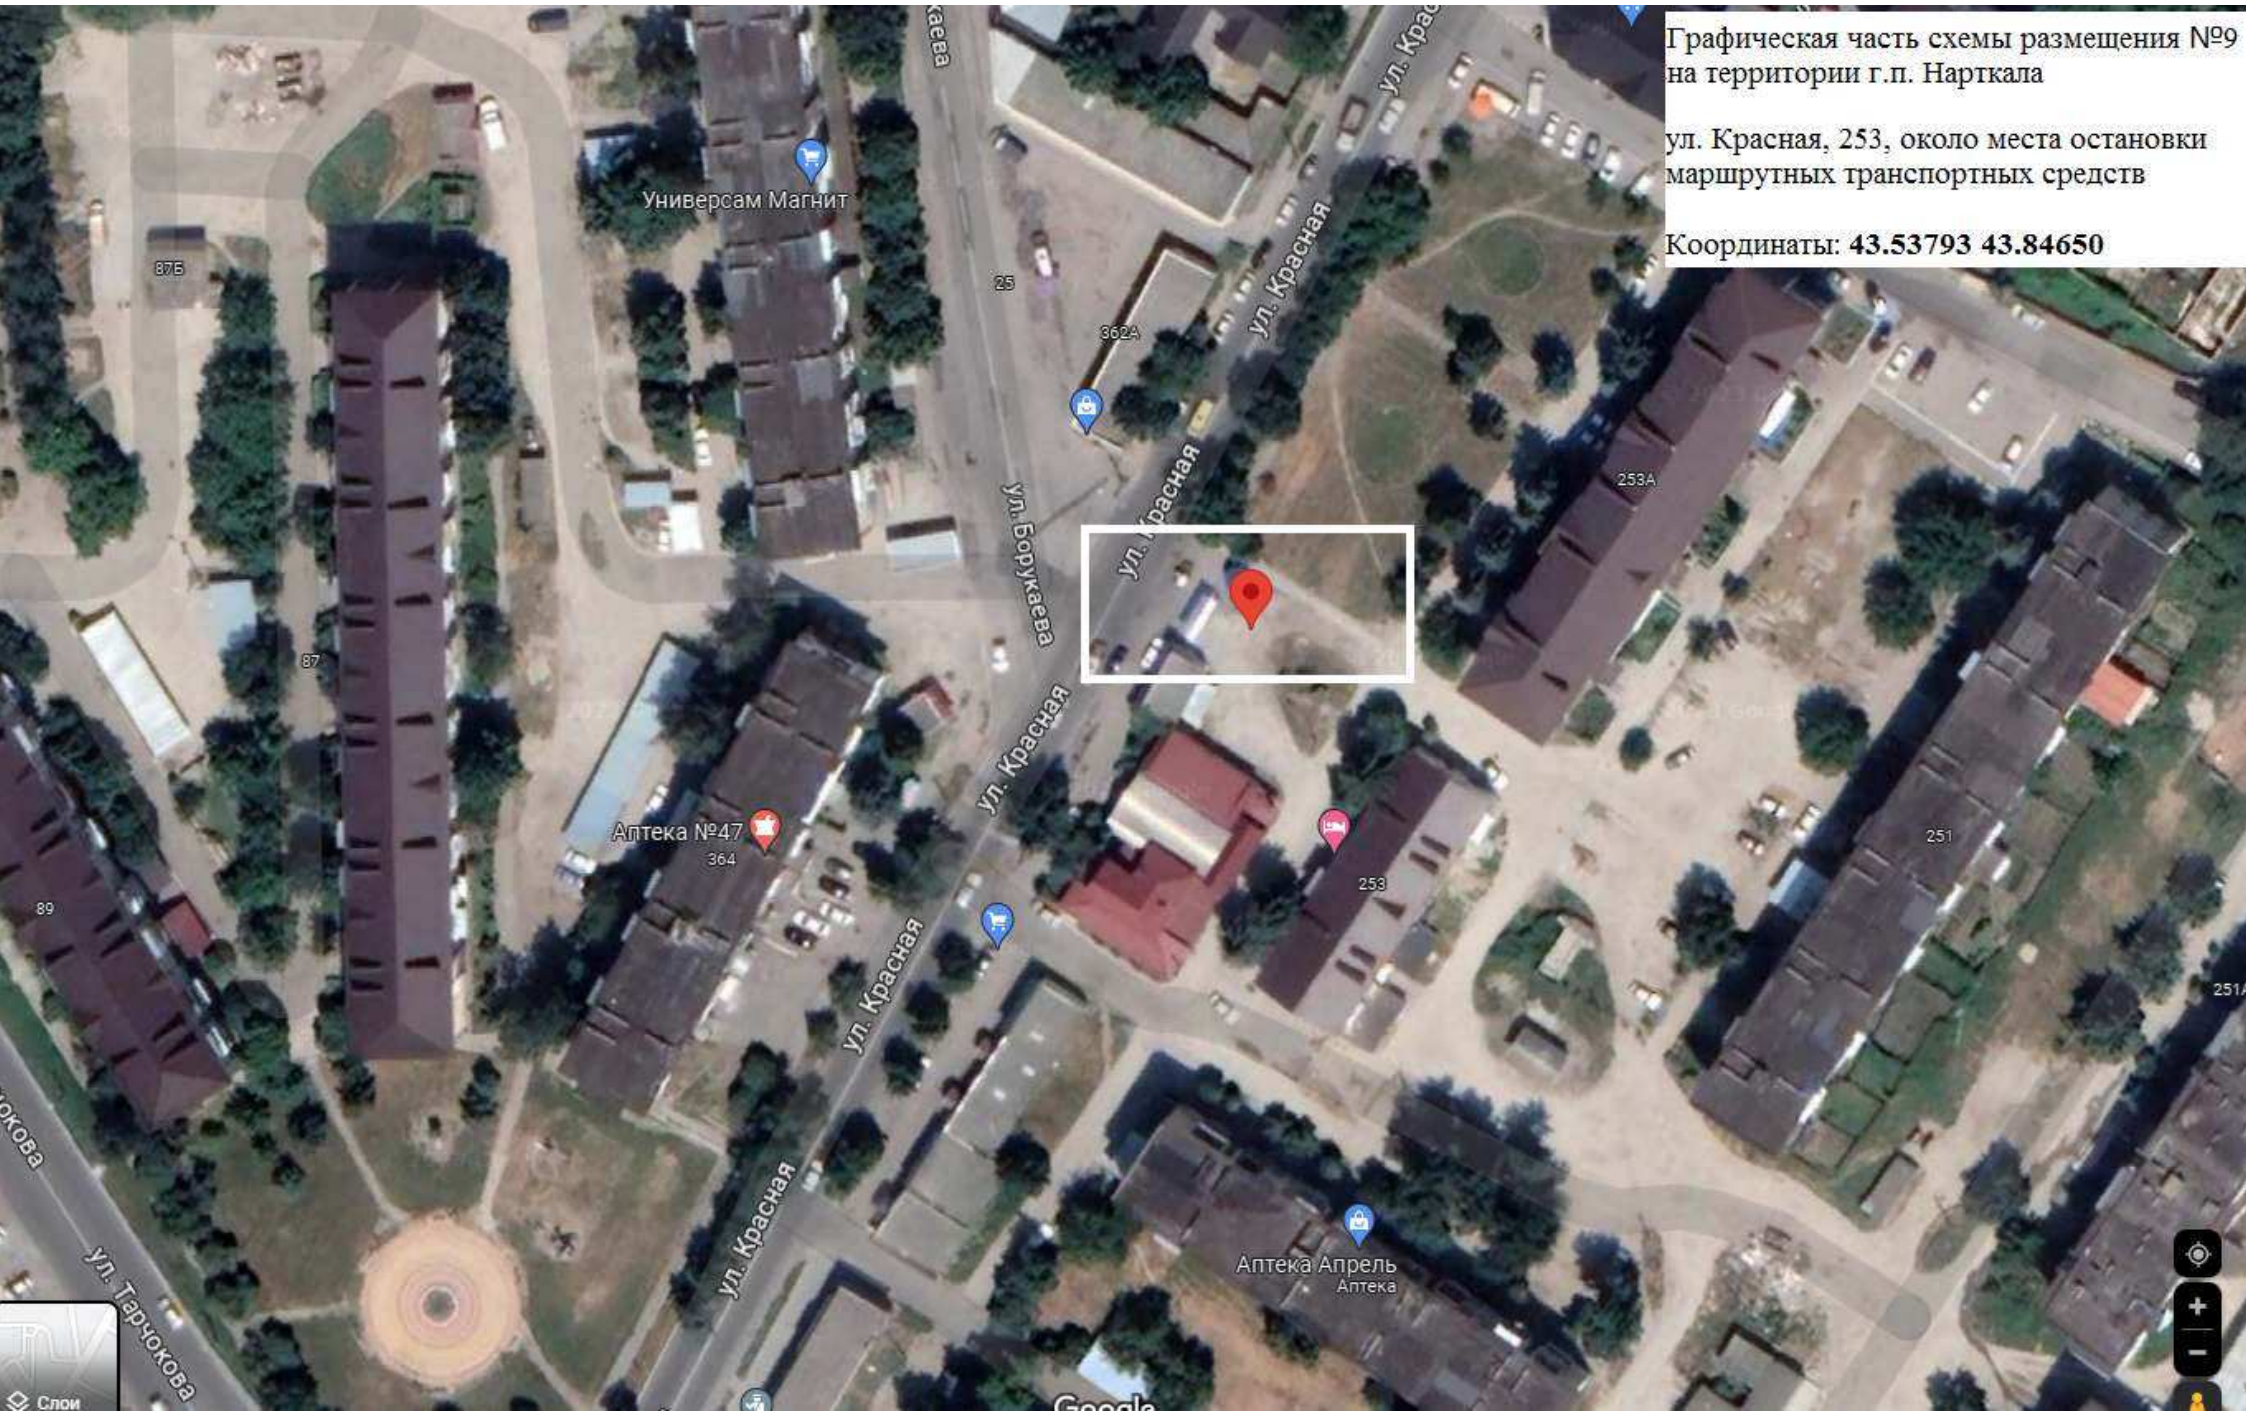

Графическая часть схемы размещения №99
на территории г.п. Нарткала

ул. Красная, 253, около места остановки
маршрутных транспортных средств

Координаты: **43.53793 43.84650**