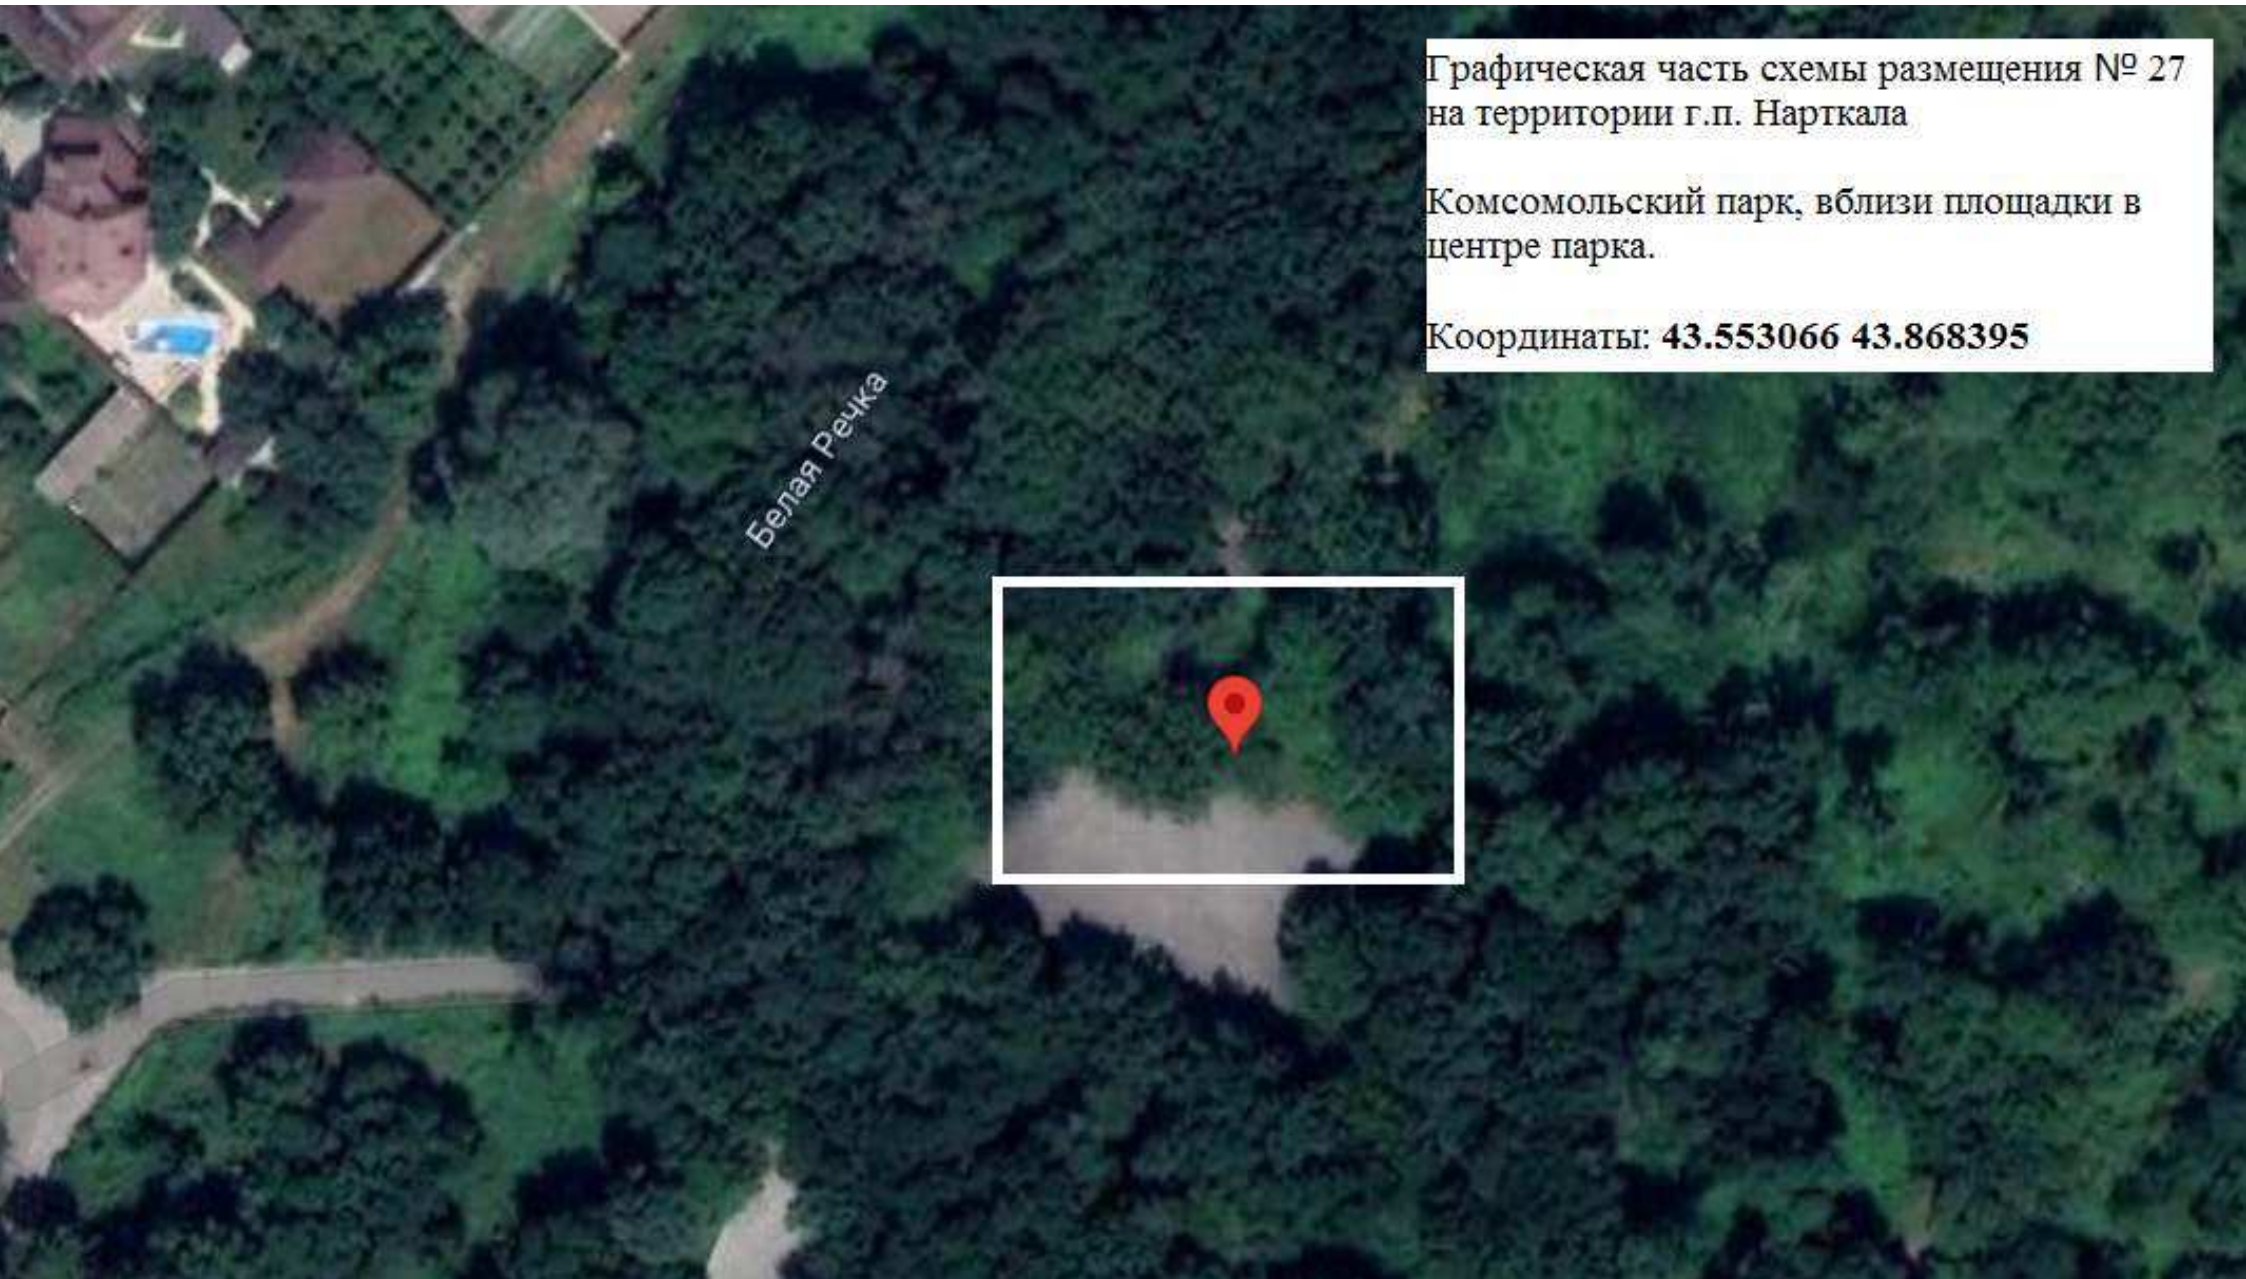

Аптека Круглые сутки

Google

Графическая часть схемы размещения №25
на территории г.п. Нарткала

ул. им. Т.Х. Эркенова, д.30, на з/у в частной
собственности

Координаты: **43.55195039, 43.85994278**

Графическая часть схемы размещения №26
на территории г.п. Нарткала

ул. им. Т.Х. Эркенова, д.30, на з/у в частной
собственности

Координаты: **43.55183 43.86038**

Белая Речка

Графическая часть схемы размещения № 27
на территории г.п. Нарткала

Комсомольский парк, вблизи площадки в
центре парка.