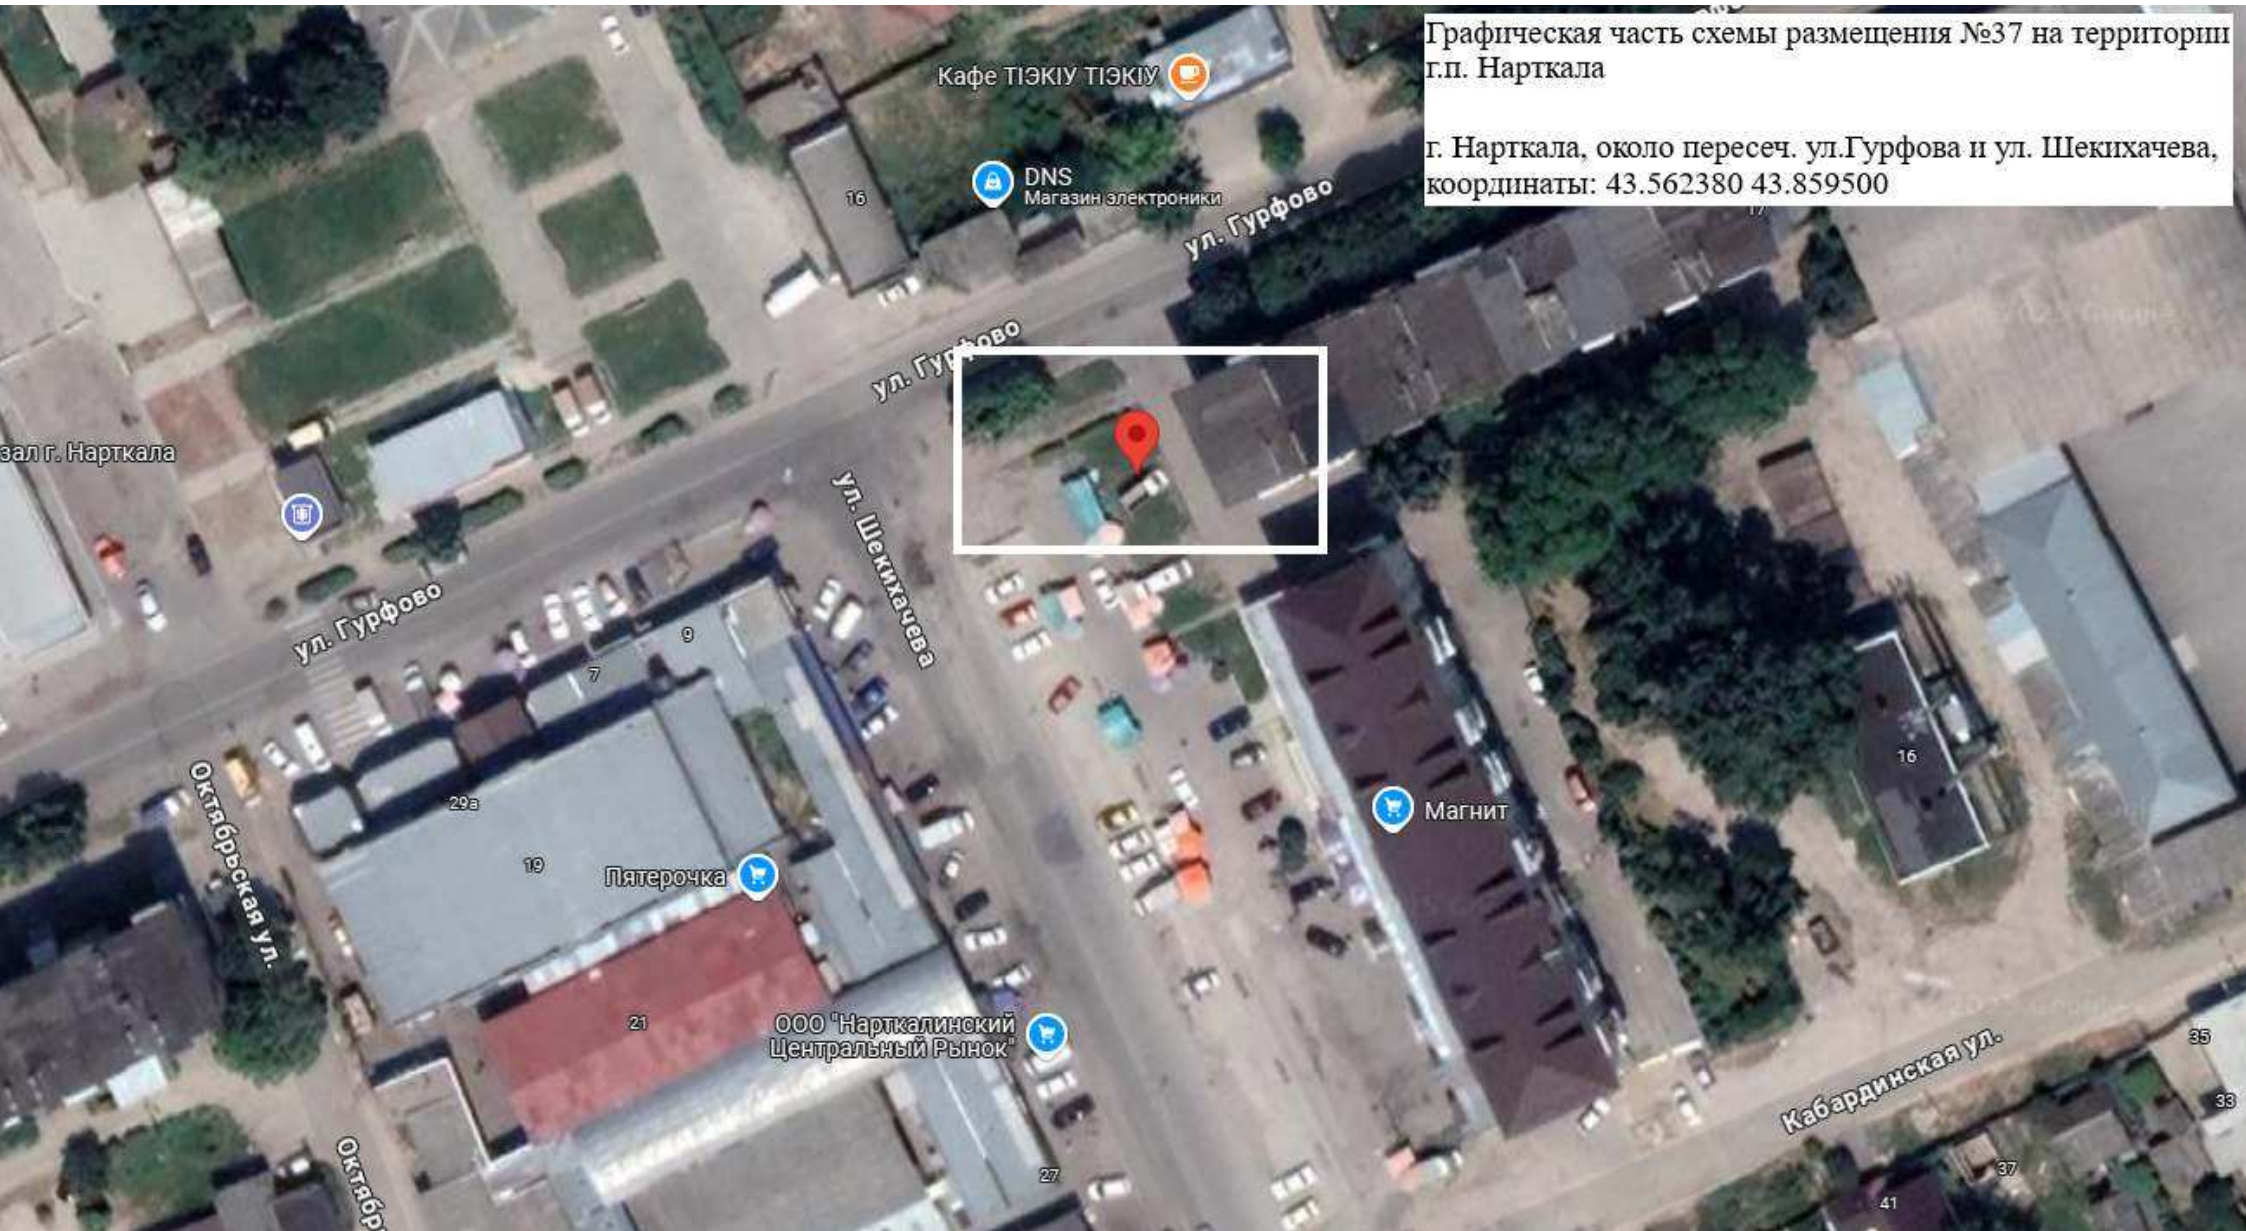

Графическая часть схемы размещения №36
на территории г.п. Нарткала

ул. г. Нарткала, ул. Кошевого, д.6, на
территории ПОУ УАШ ООГО «ДОСААФ
России», координаты: 43.53954 43.85165

Графическая часть схемы размещения №37 на территории г.п. Нарткала