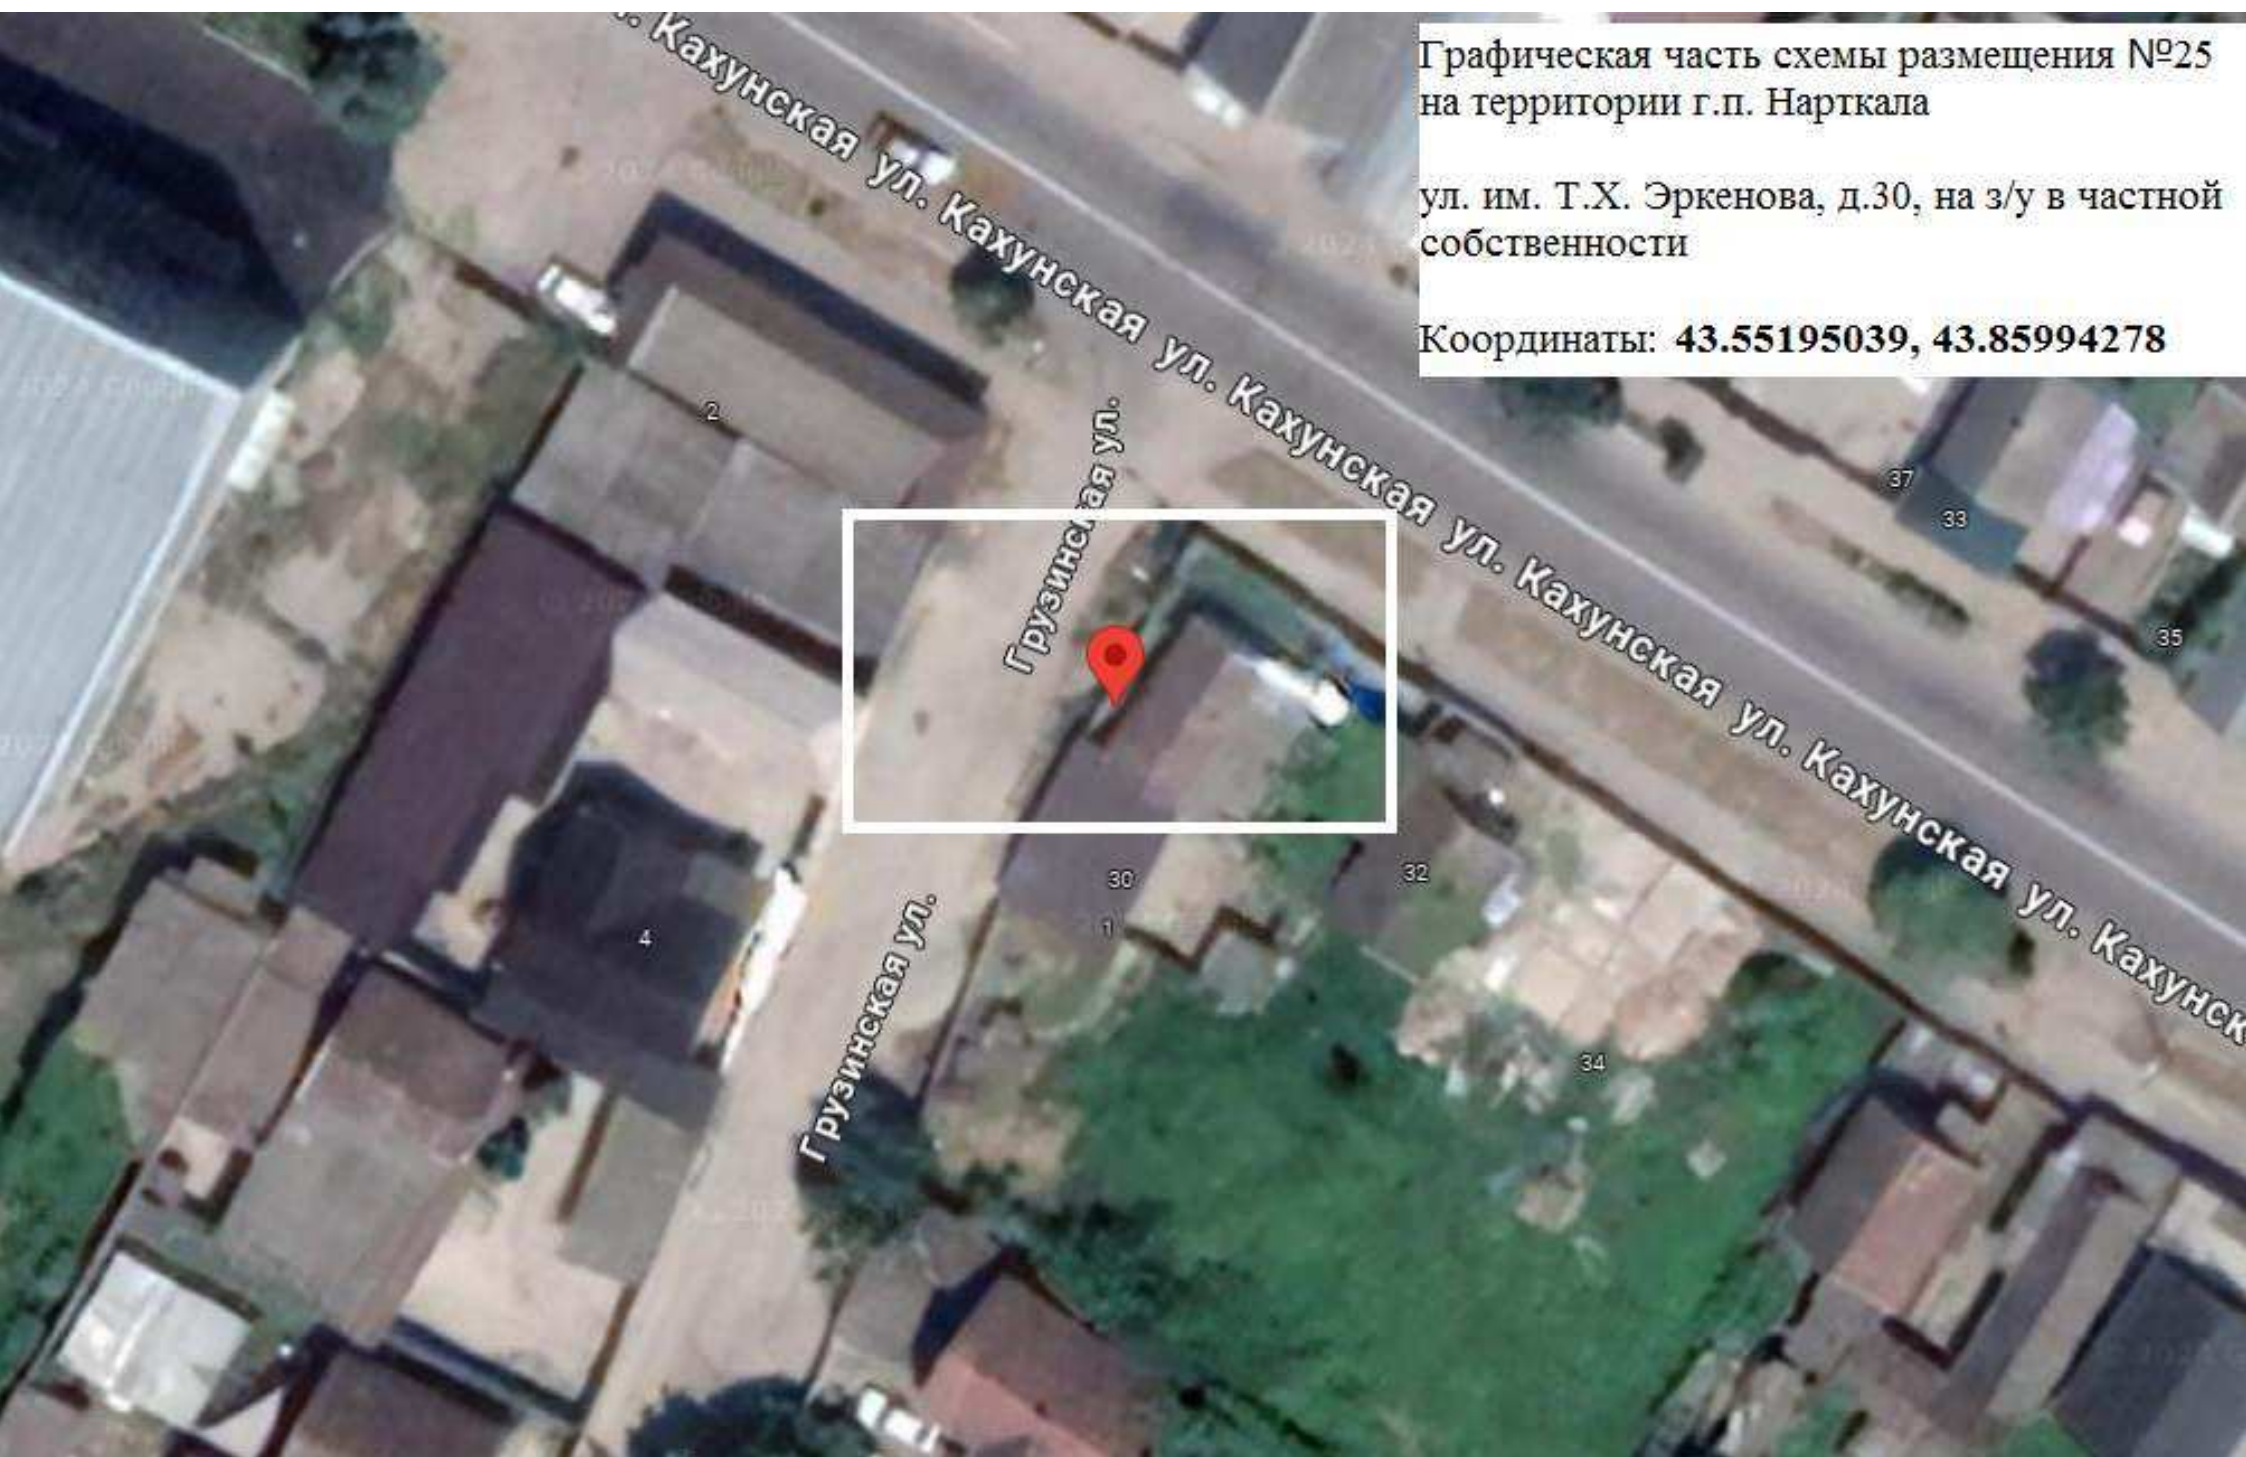

Аптека Круглые сутки

Google

Графическая часть схемы размещения №25
на территории г.п. Нарткала

ул. им. Т.Х. Эркенова, д.30, на з/у в частной
собственности

Координаты: **43.55195039, 43.85994278**

Графическая часть схемы размещения №26
на территории г.п. Нарткала