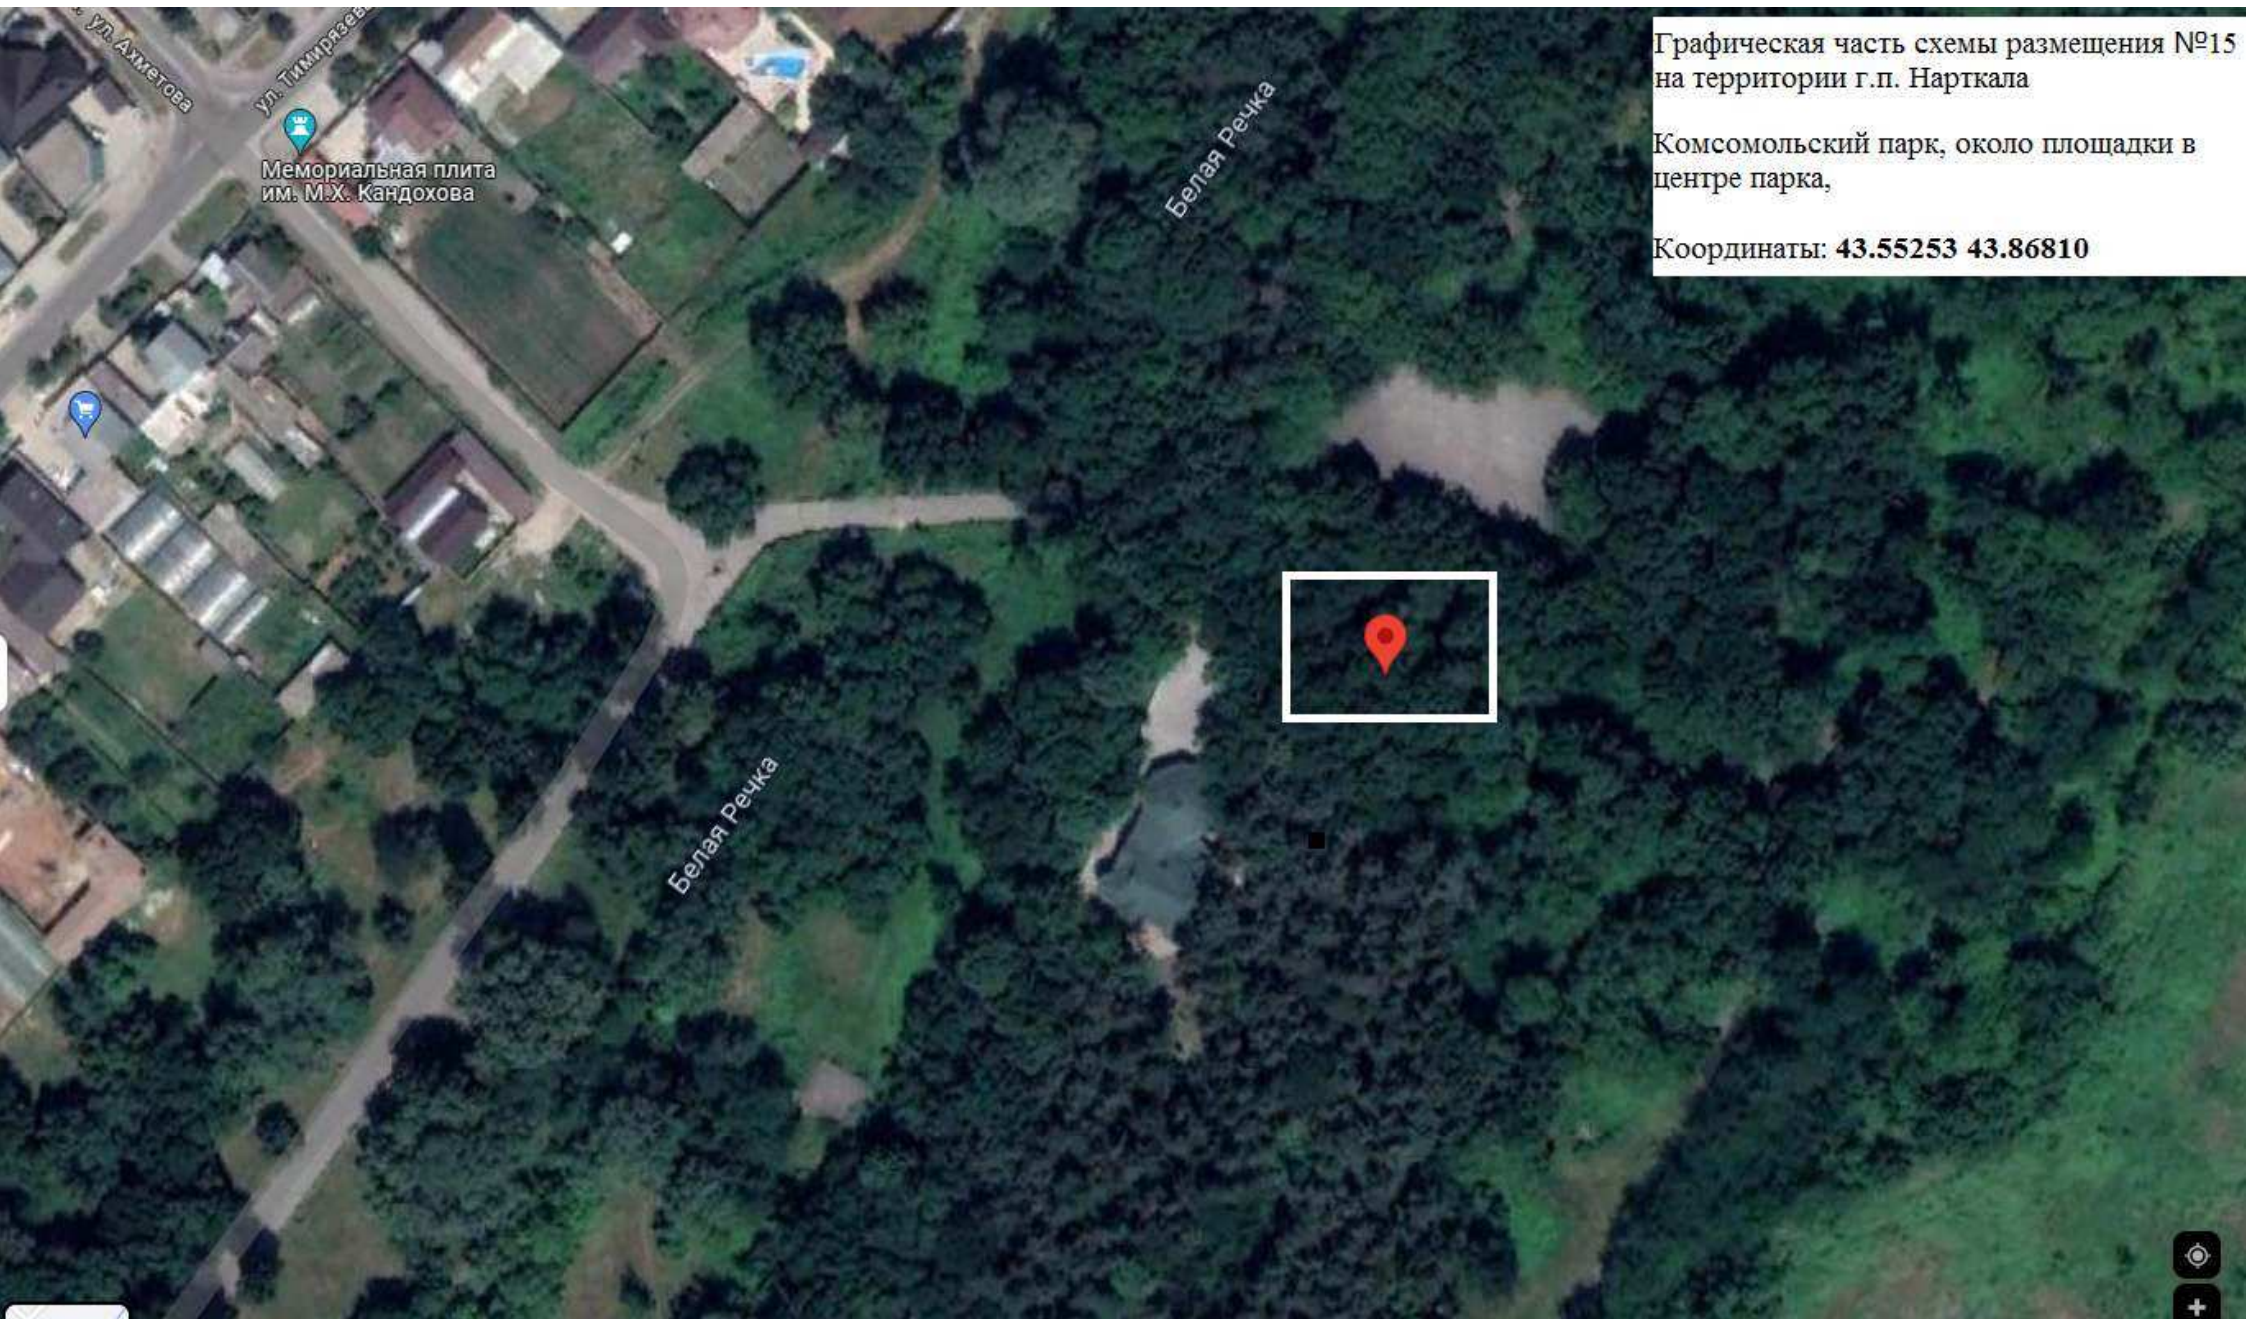

Графическая часть схемы размещения №15
на территории г.п. Нарткала

Комсомольский парк, около площадки в
центре парка,

Координаты: **43.55253 43.86810**