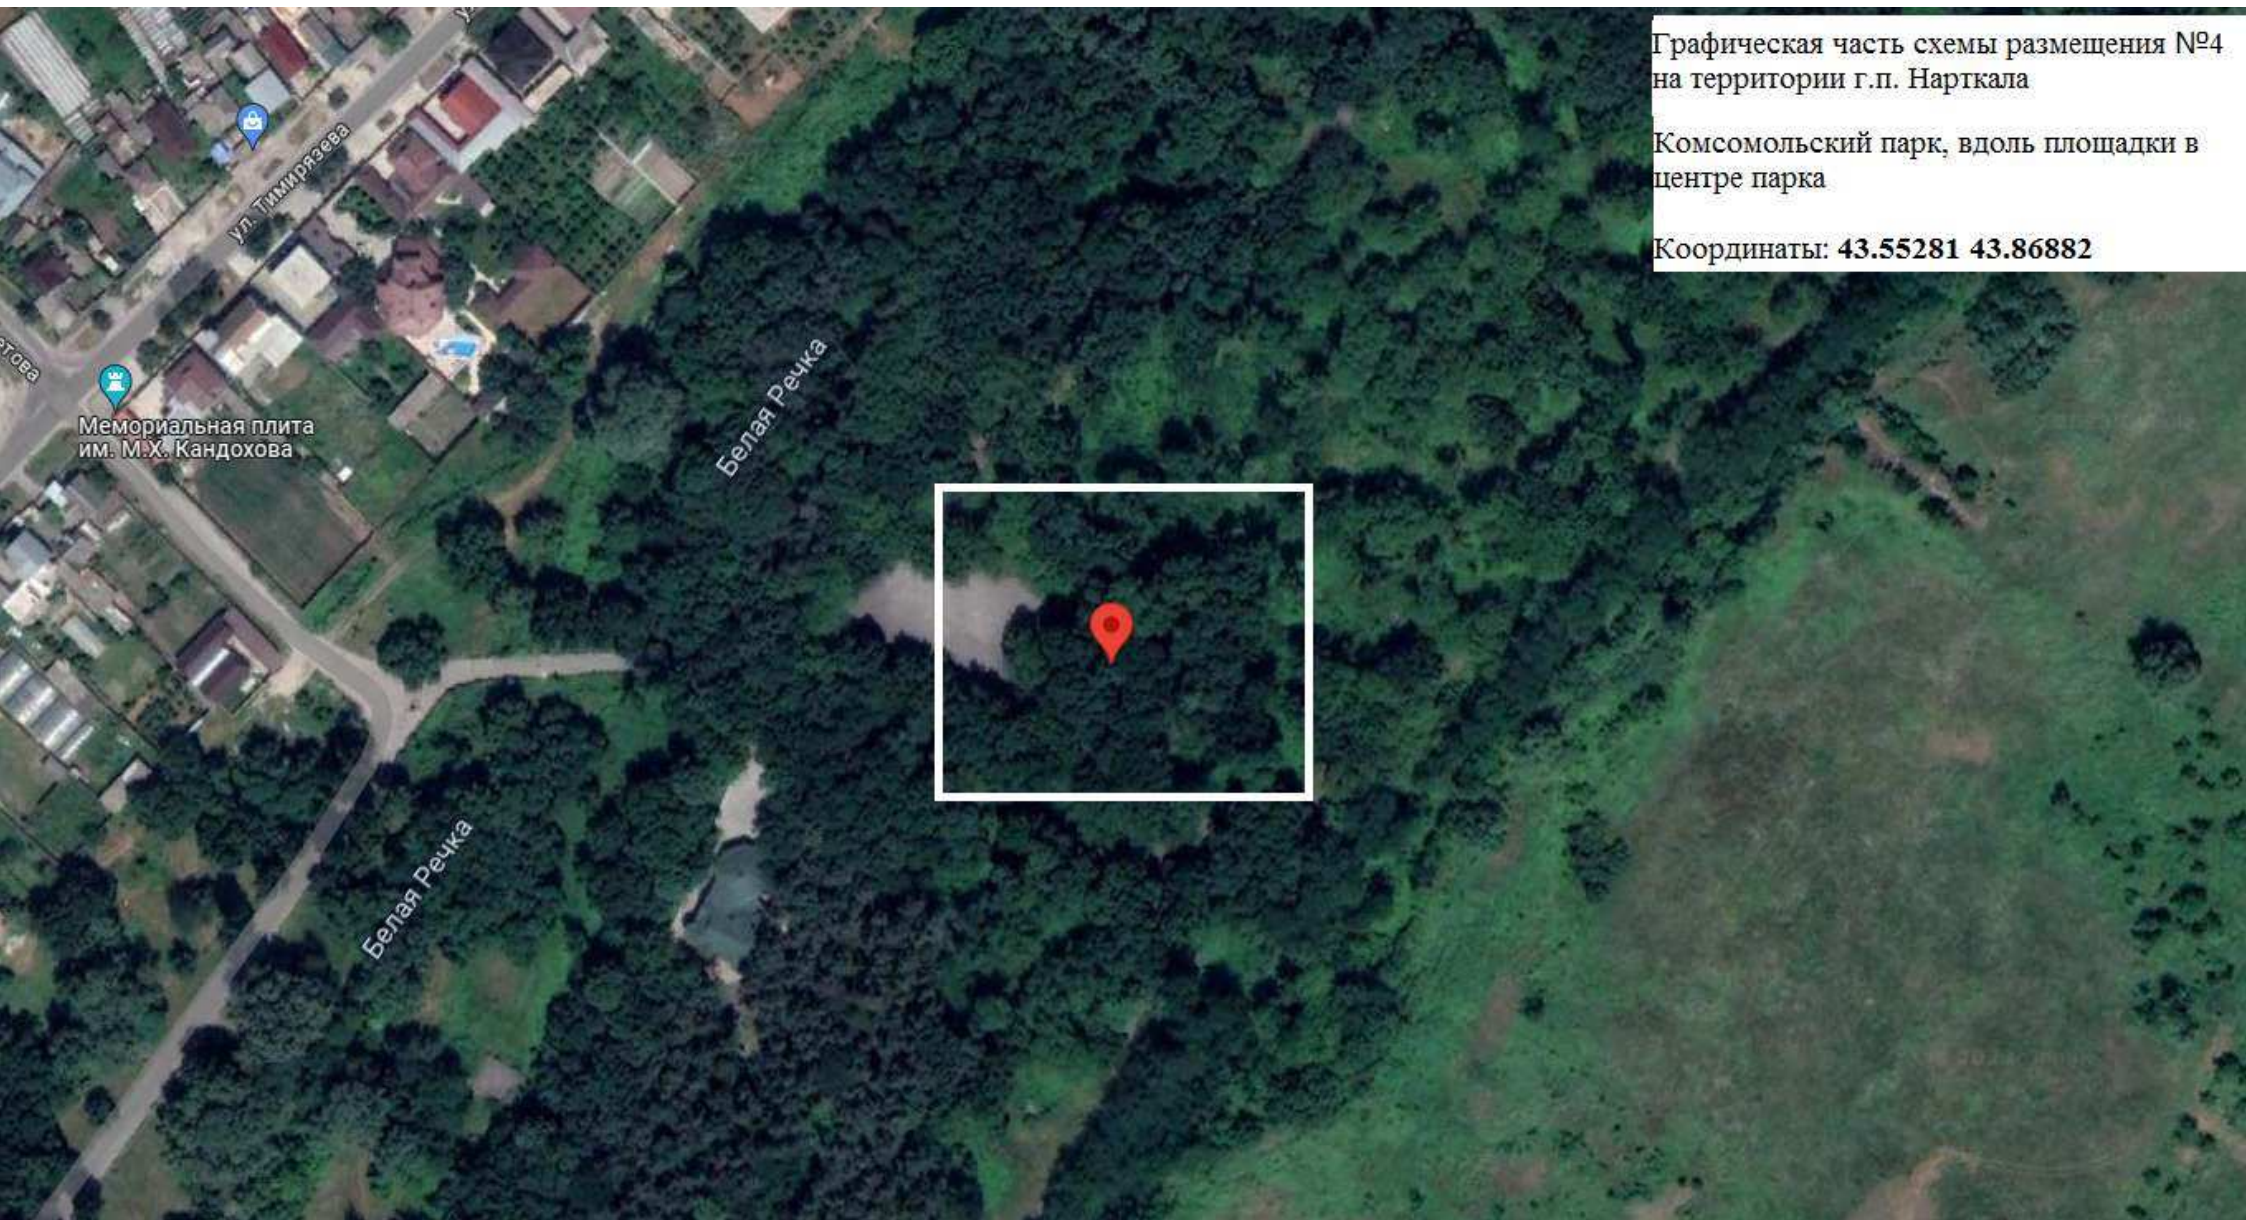

Комсомольский парк, вдоль площадки в центре парка

Координаты: **43.55285 43.86883**

Графическая часть схемы размещения №3 на территории г.п. Нарткала

Комсомольский парк, вдоль площадки в центре парка

Координаты: **43.55280 43.86880**