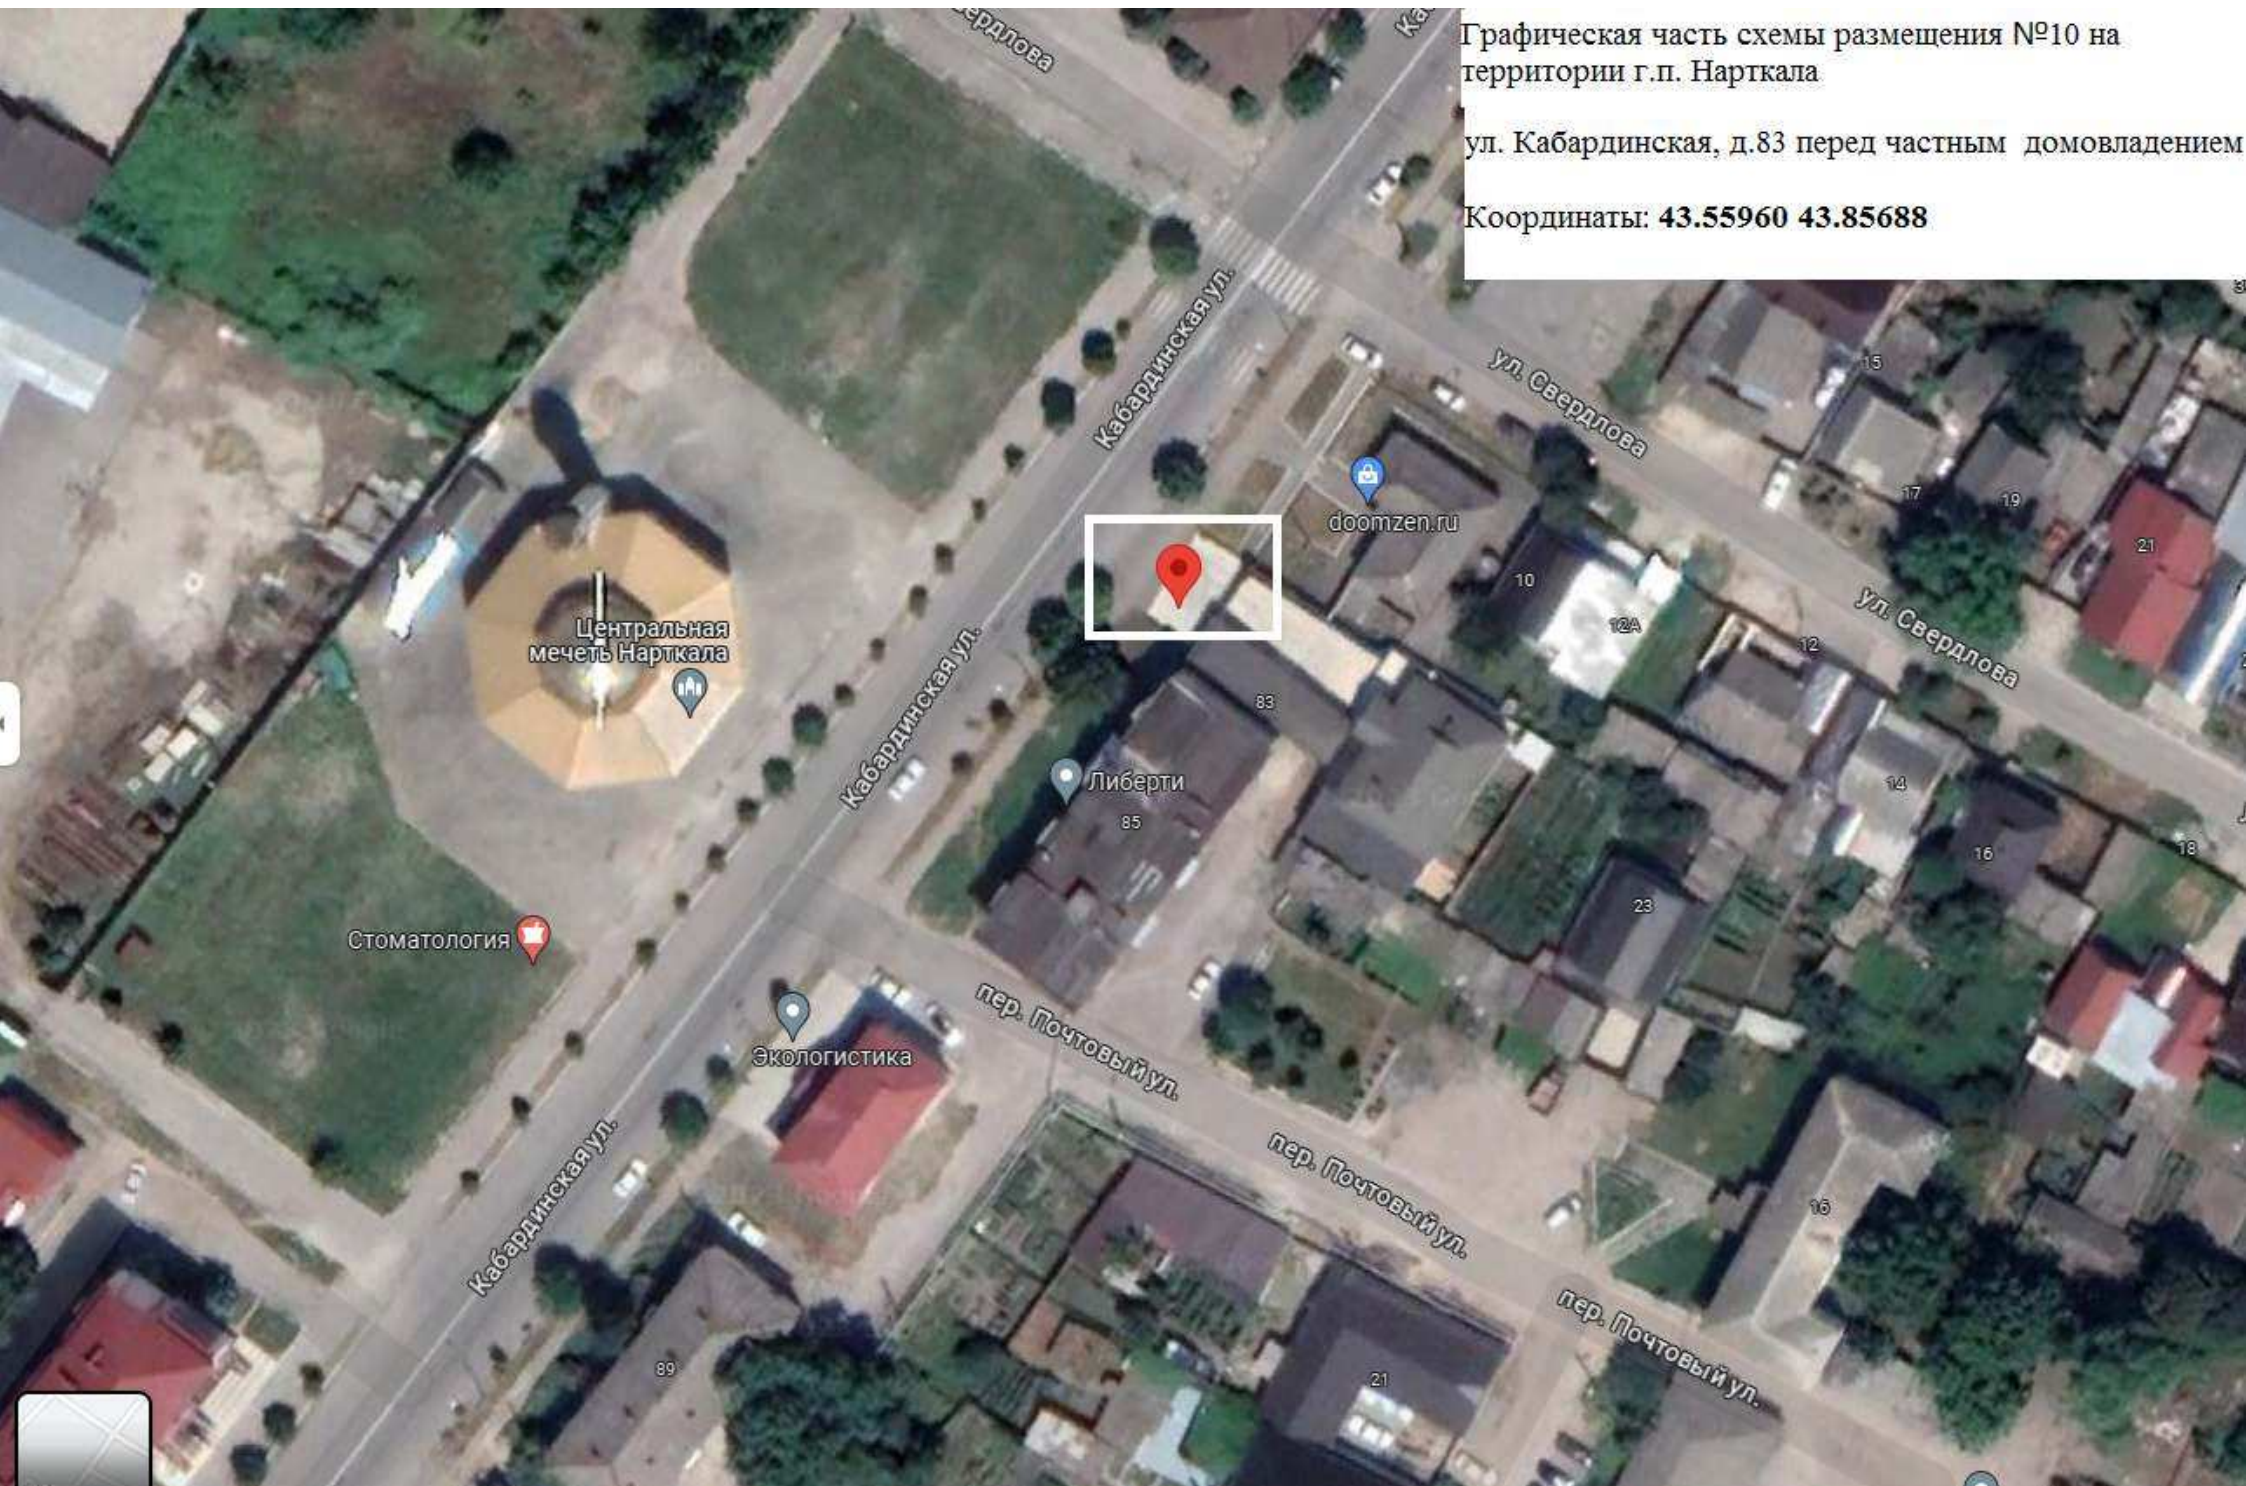

Графическая часть схемы размещения №10 на территории г.п. Нарткала

ул. Кабардинская, д.83 перед частным домовладением

Координаты: 43.55960 43.85688