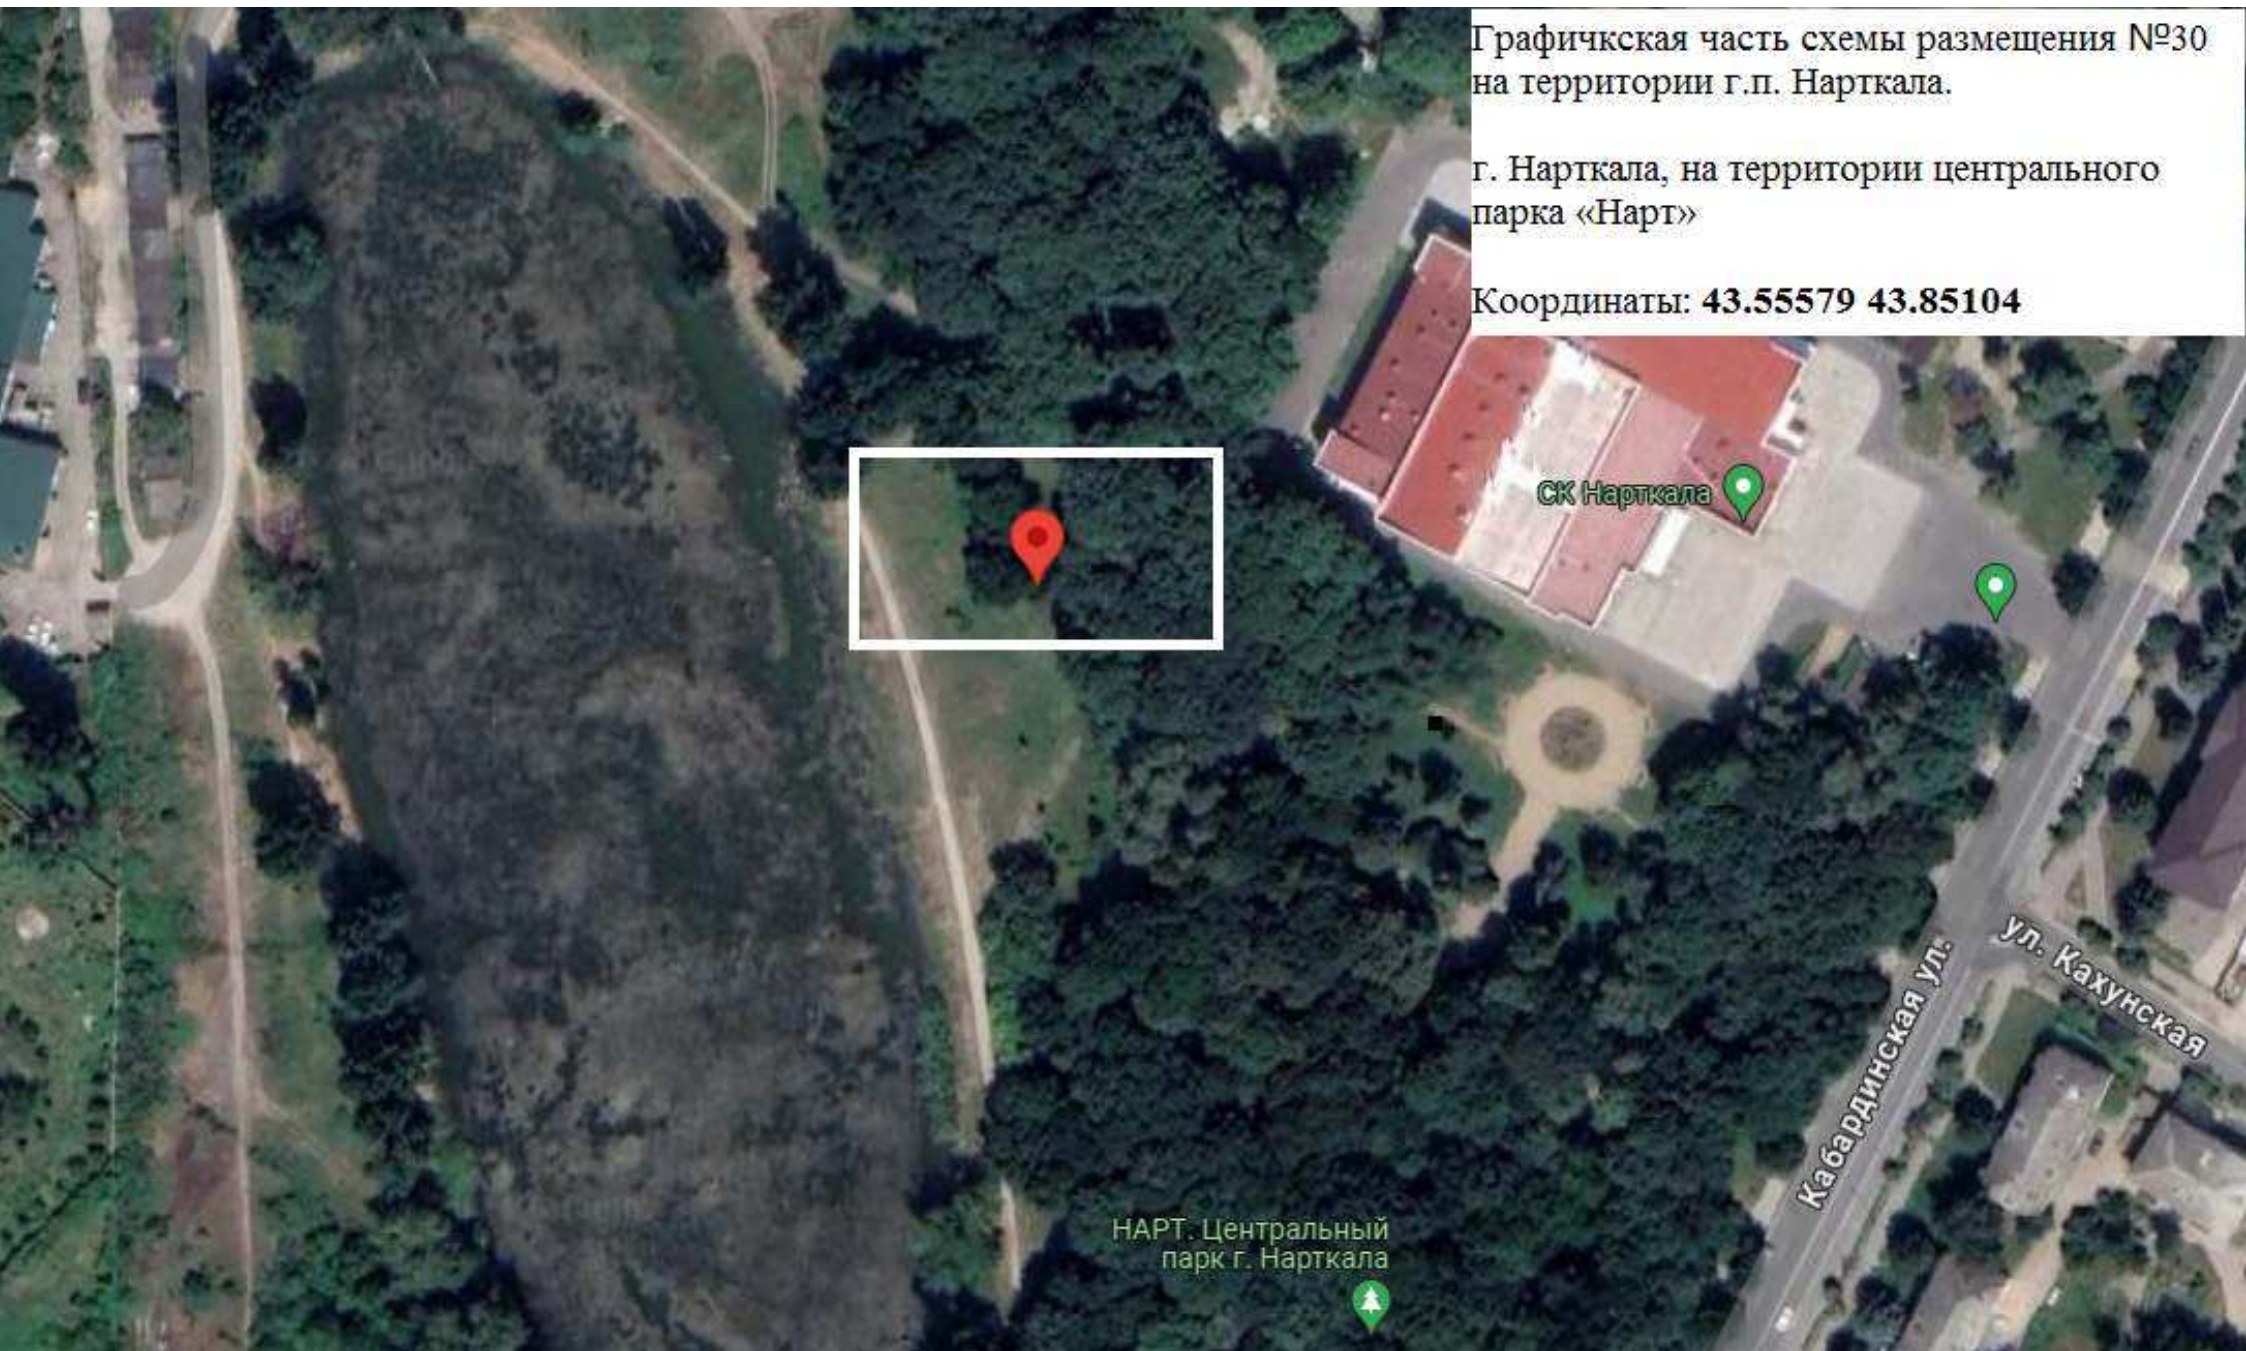

Графическая часть схемы размещения №30
на территории г.п. Нарткала.

г. Нарткала, на территории центрального
парка «Нарт»

Координаты: **43.55579 43.85104**