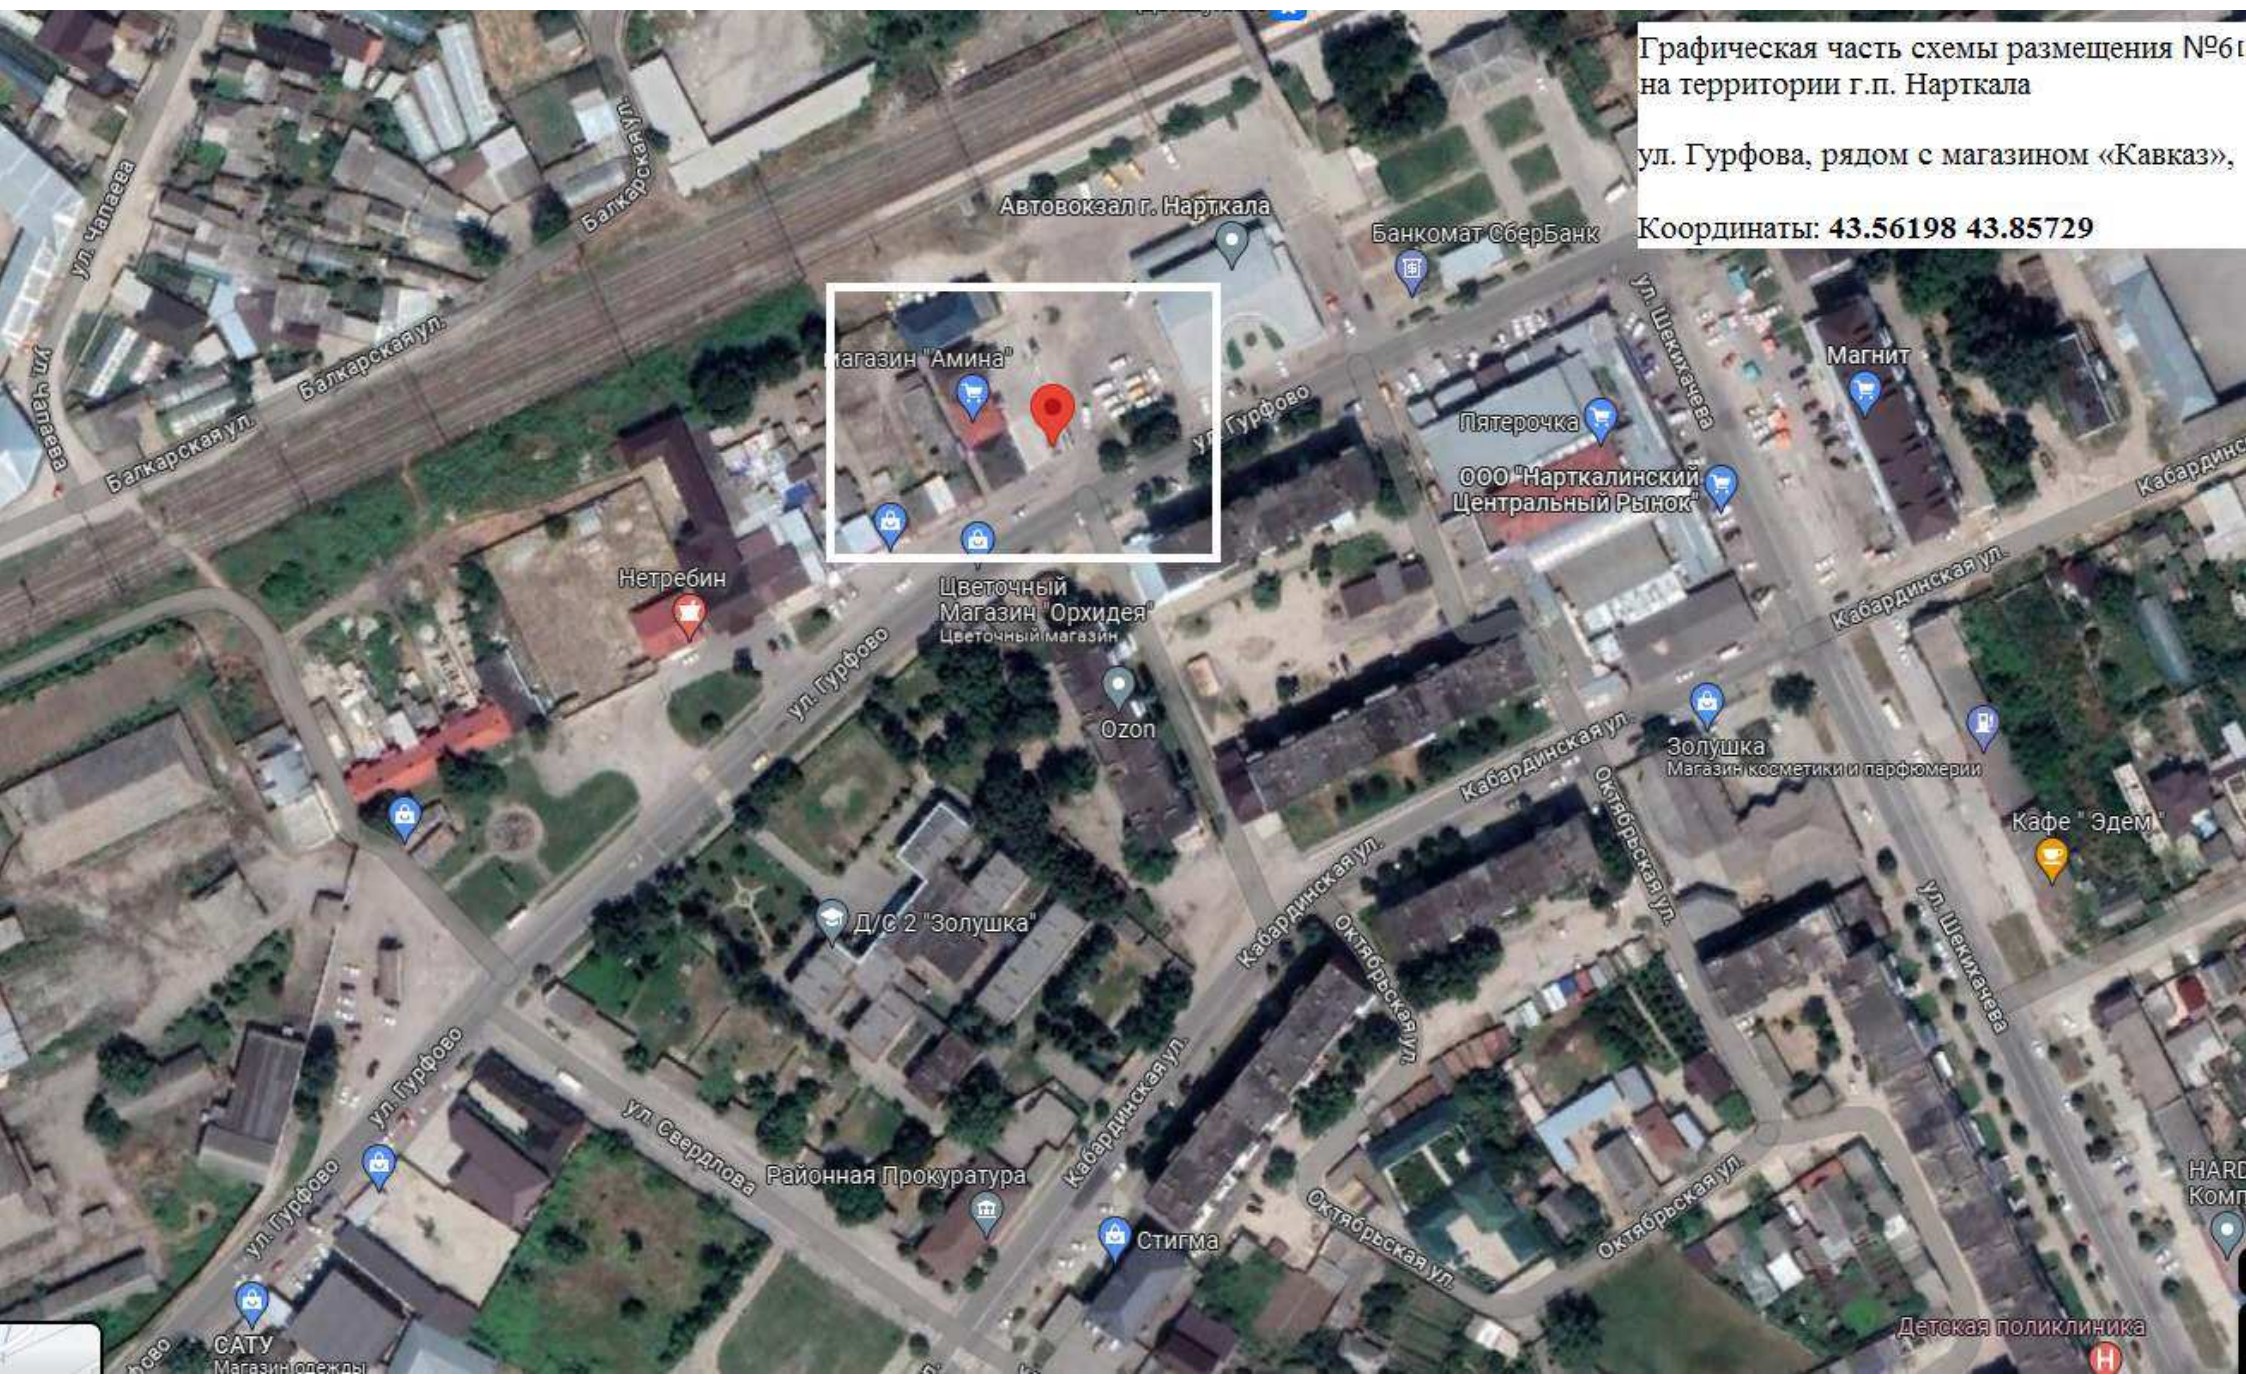

Графическая часть схемы размещения №4
на территории г.п. Нарткала

Комсомольский парк, вдоль площадки в
центре парка

Координаты: **43.55281 43.86882**

Графическая часть схемы размещения №5
на территории г.п. Нарткала

Комсомольский парк, вдоль площадки в
центре парка

Координаты: **43.55275 43.86878**

Графическая часть схемы размещения №6
на территории г.п. Нарткала

ул. Гурфова, рядом с магазином «Кавказ».

Координаты: **43.56198 43.85729**