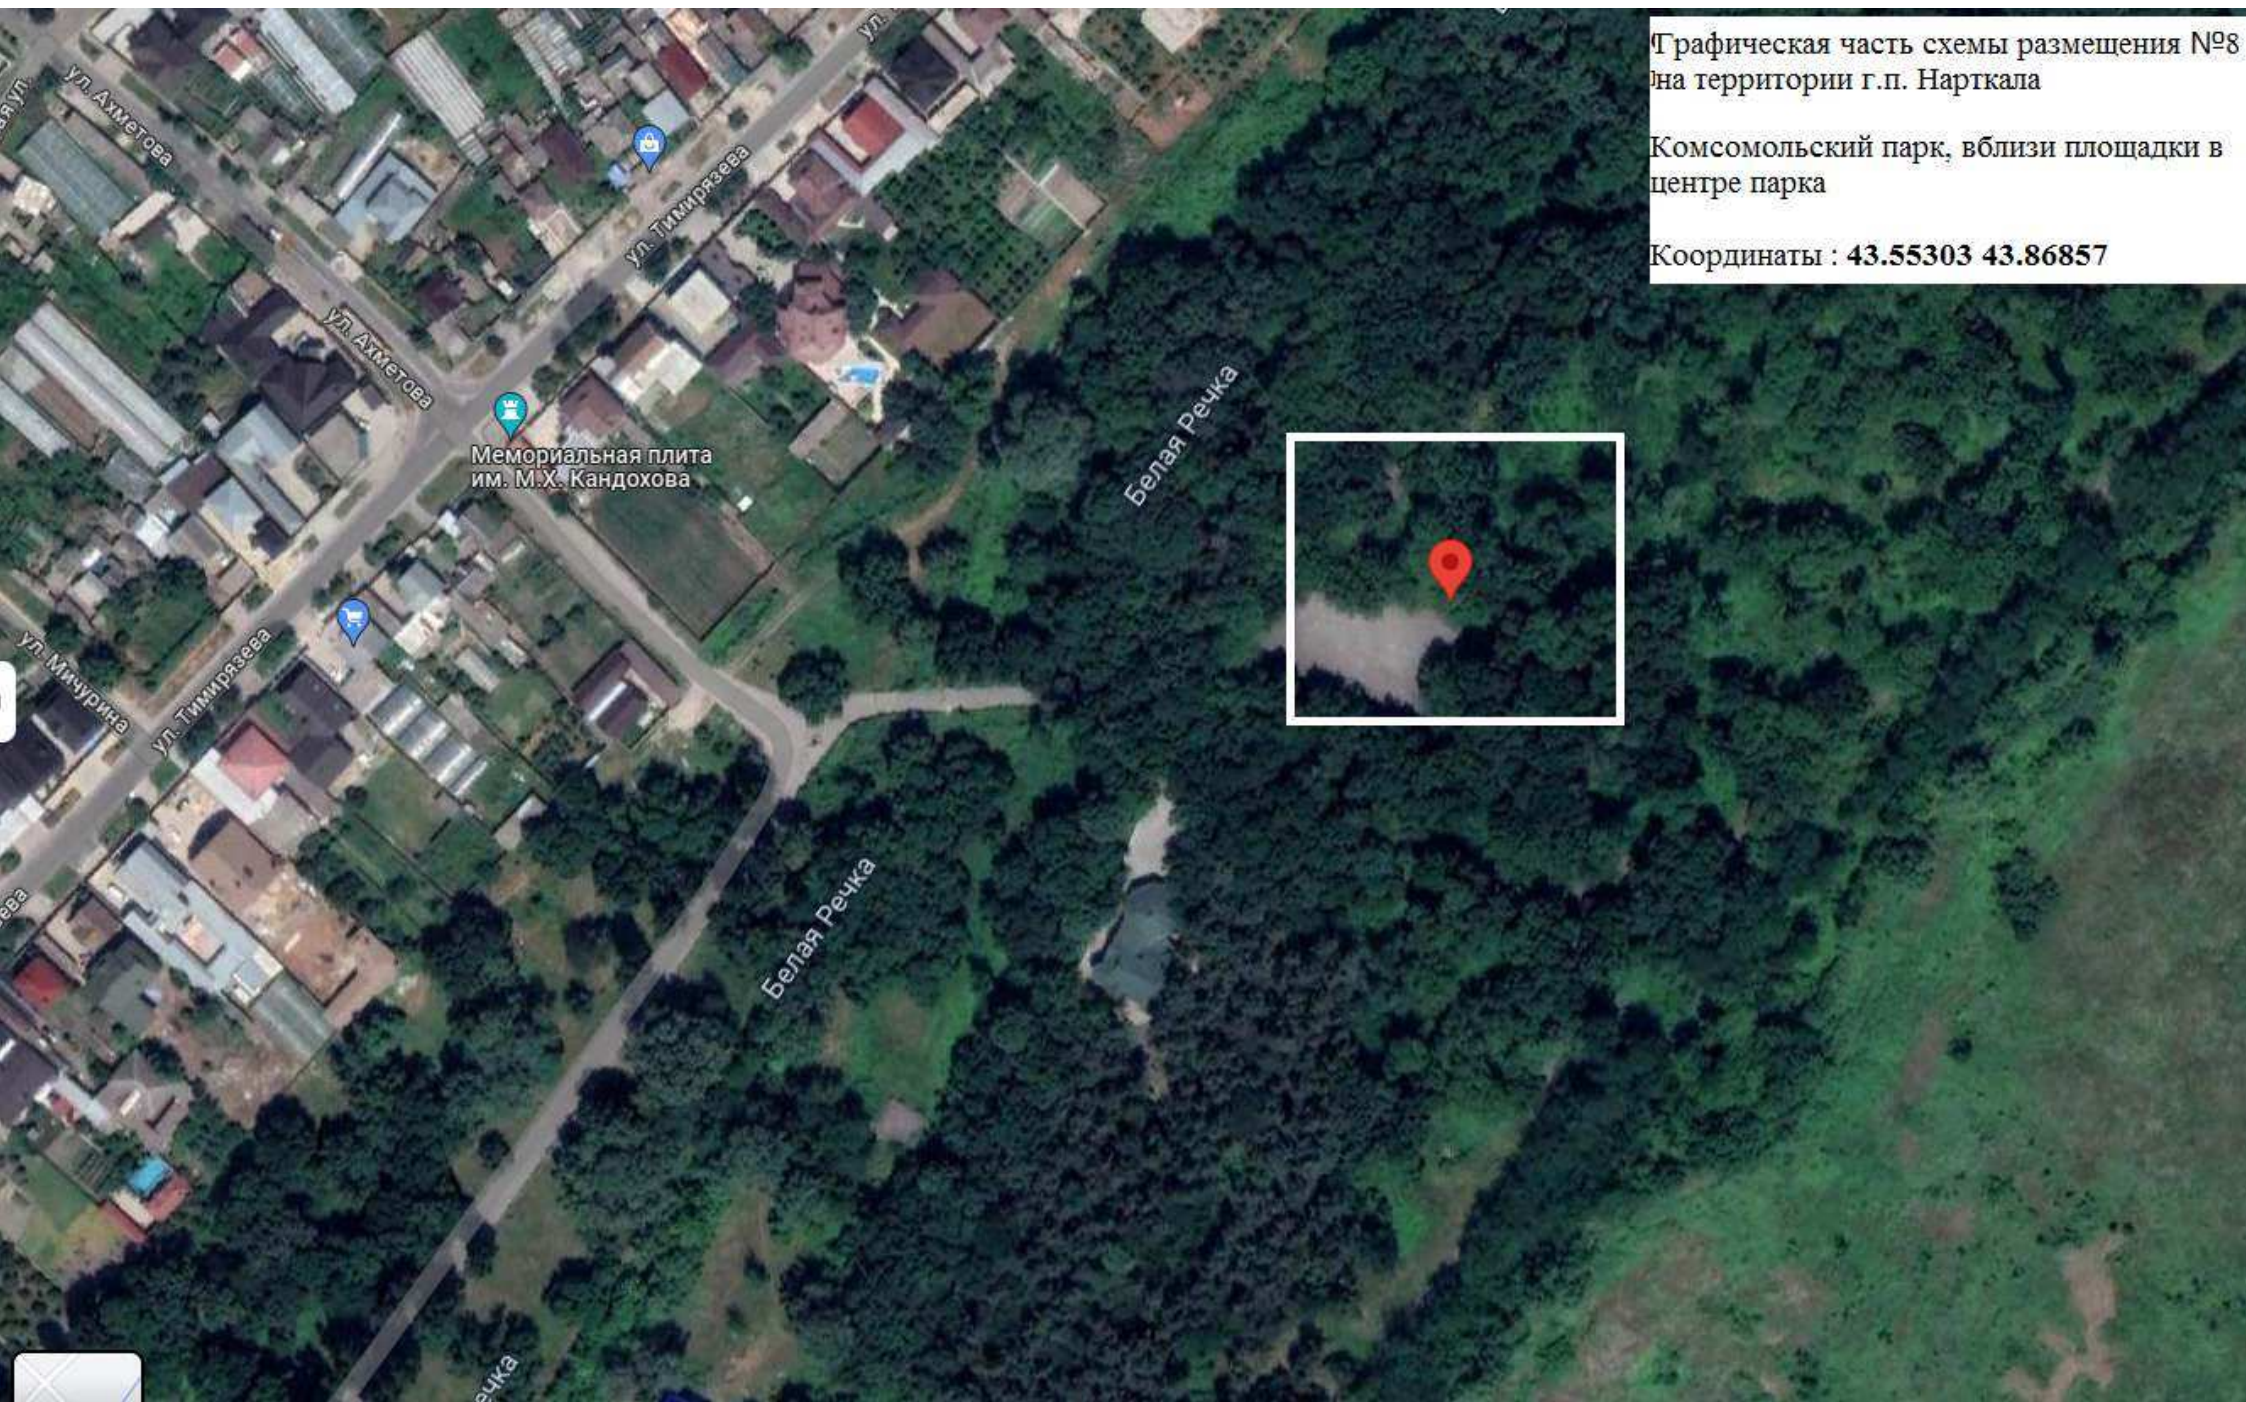

Графическая часть схемы размещения №8
на территории г.п. Нарткала

Комсомольский парк, вблизи площадки в
центре парка

Координаты : 43.55303 43.86857